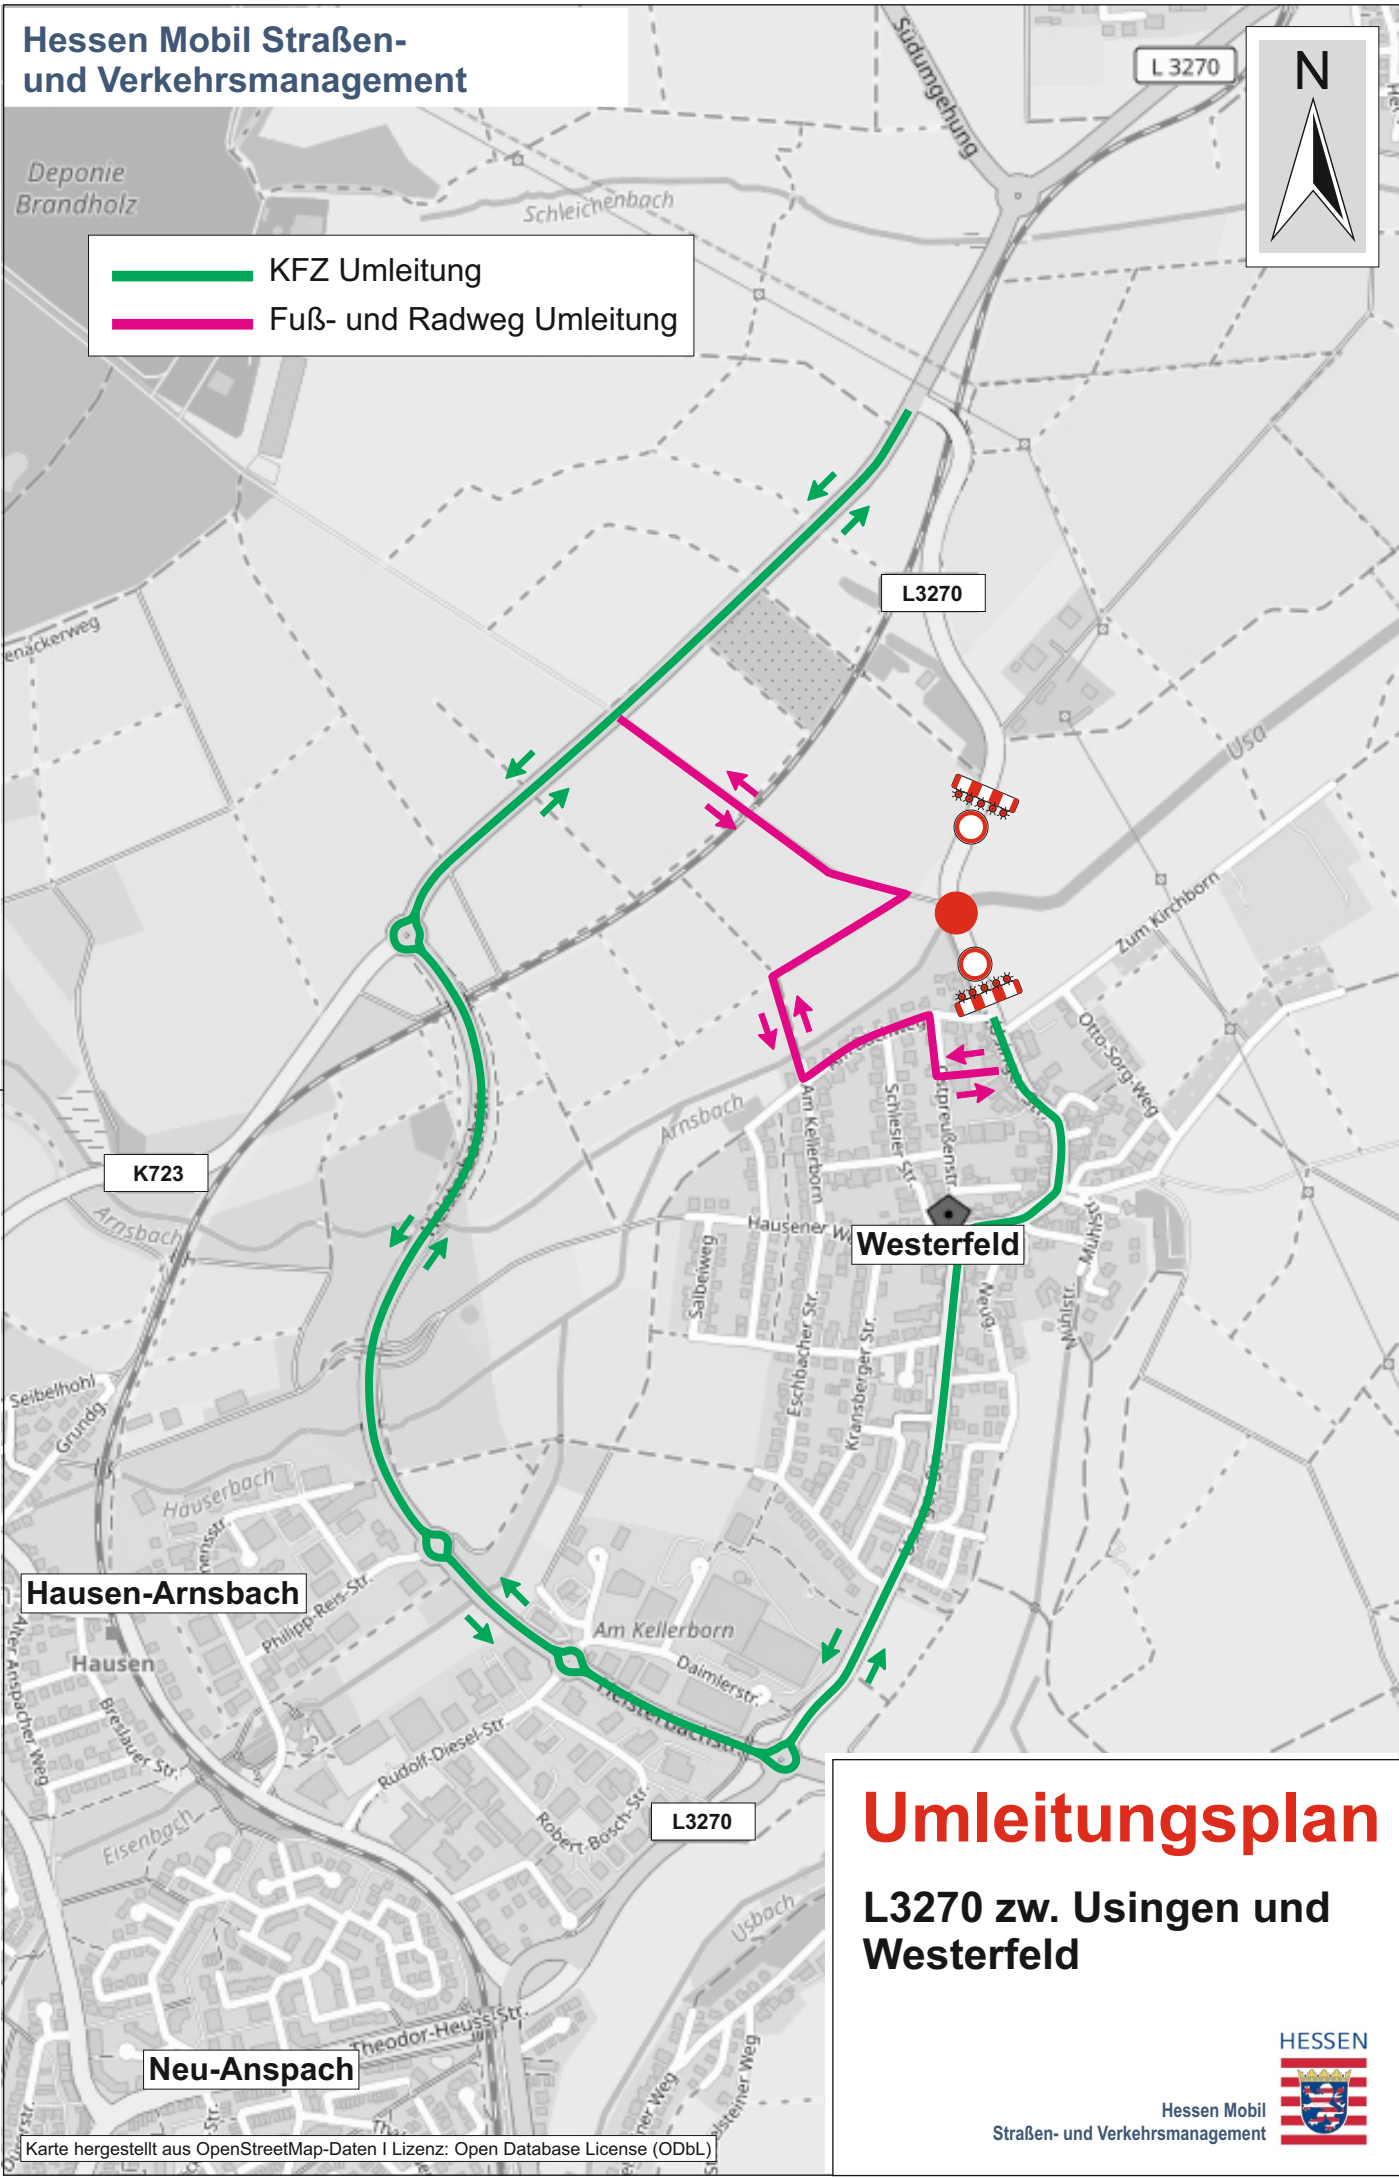

-  KFZ Umleitung
-  Fuß- und Radweg Umleitung

Umleitungsplan

L3270 zw. Usingen und Westerfeld

Hessen Mobil
Straßen- und Verkehrsmanagement