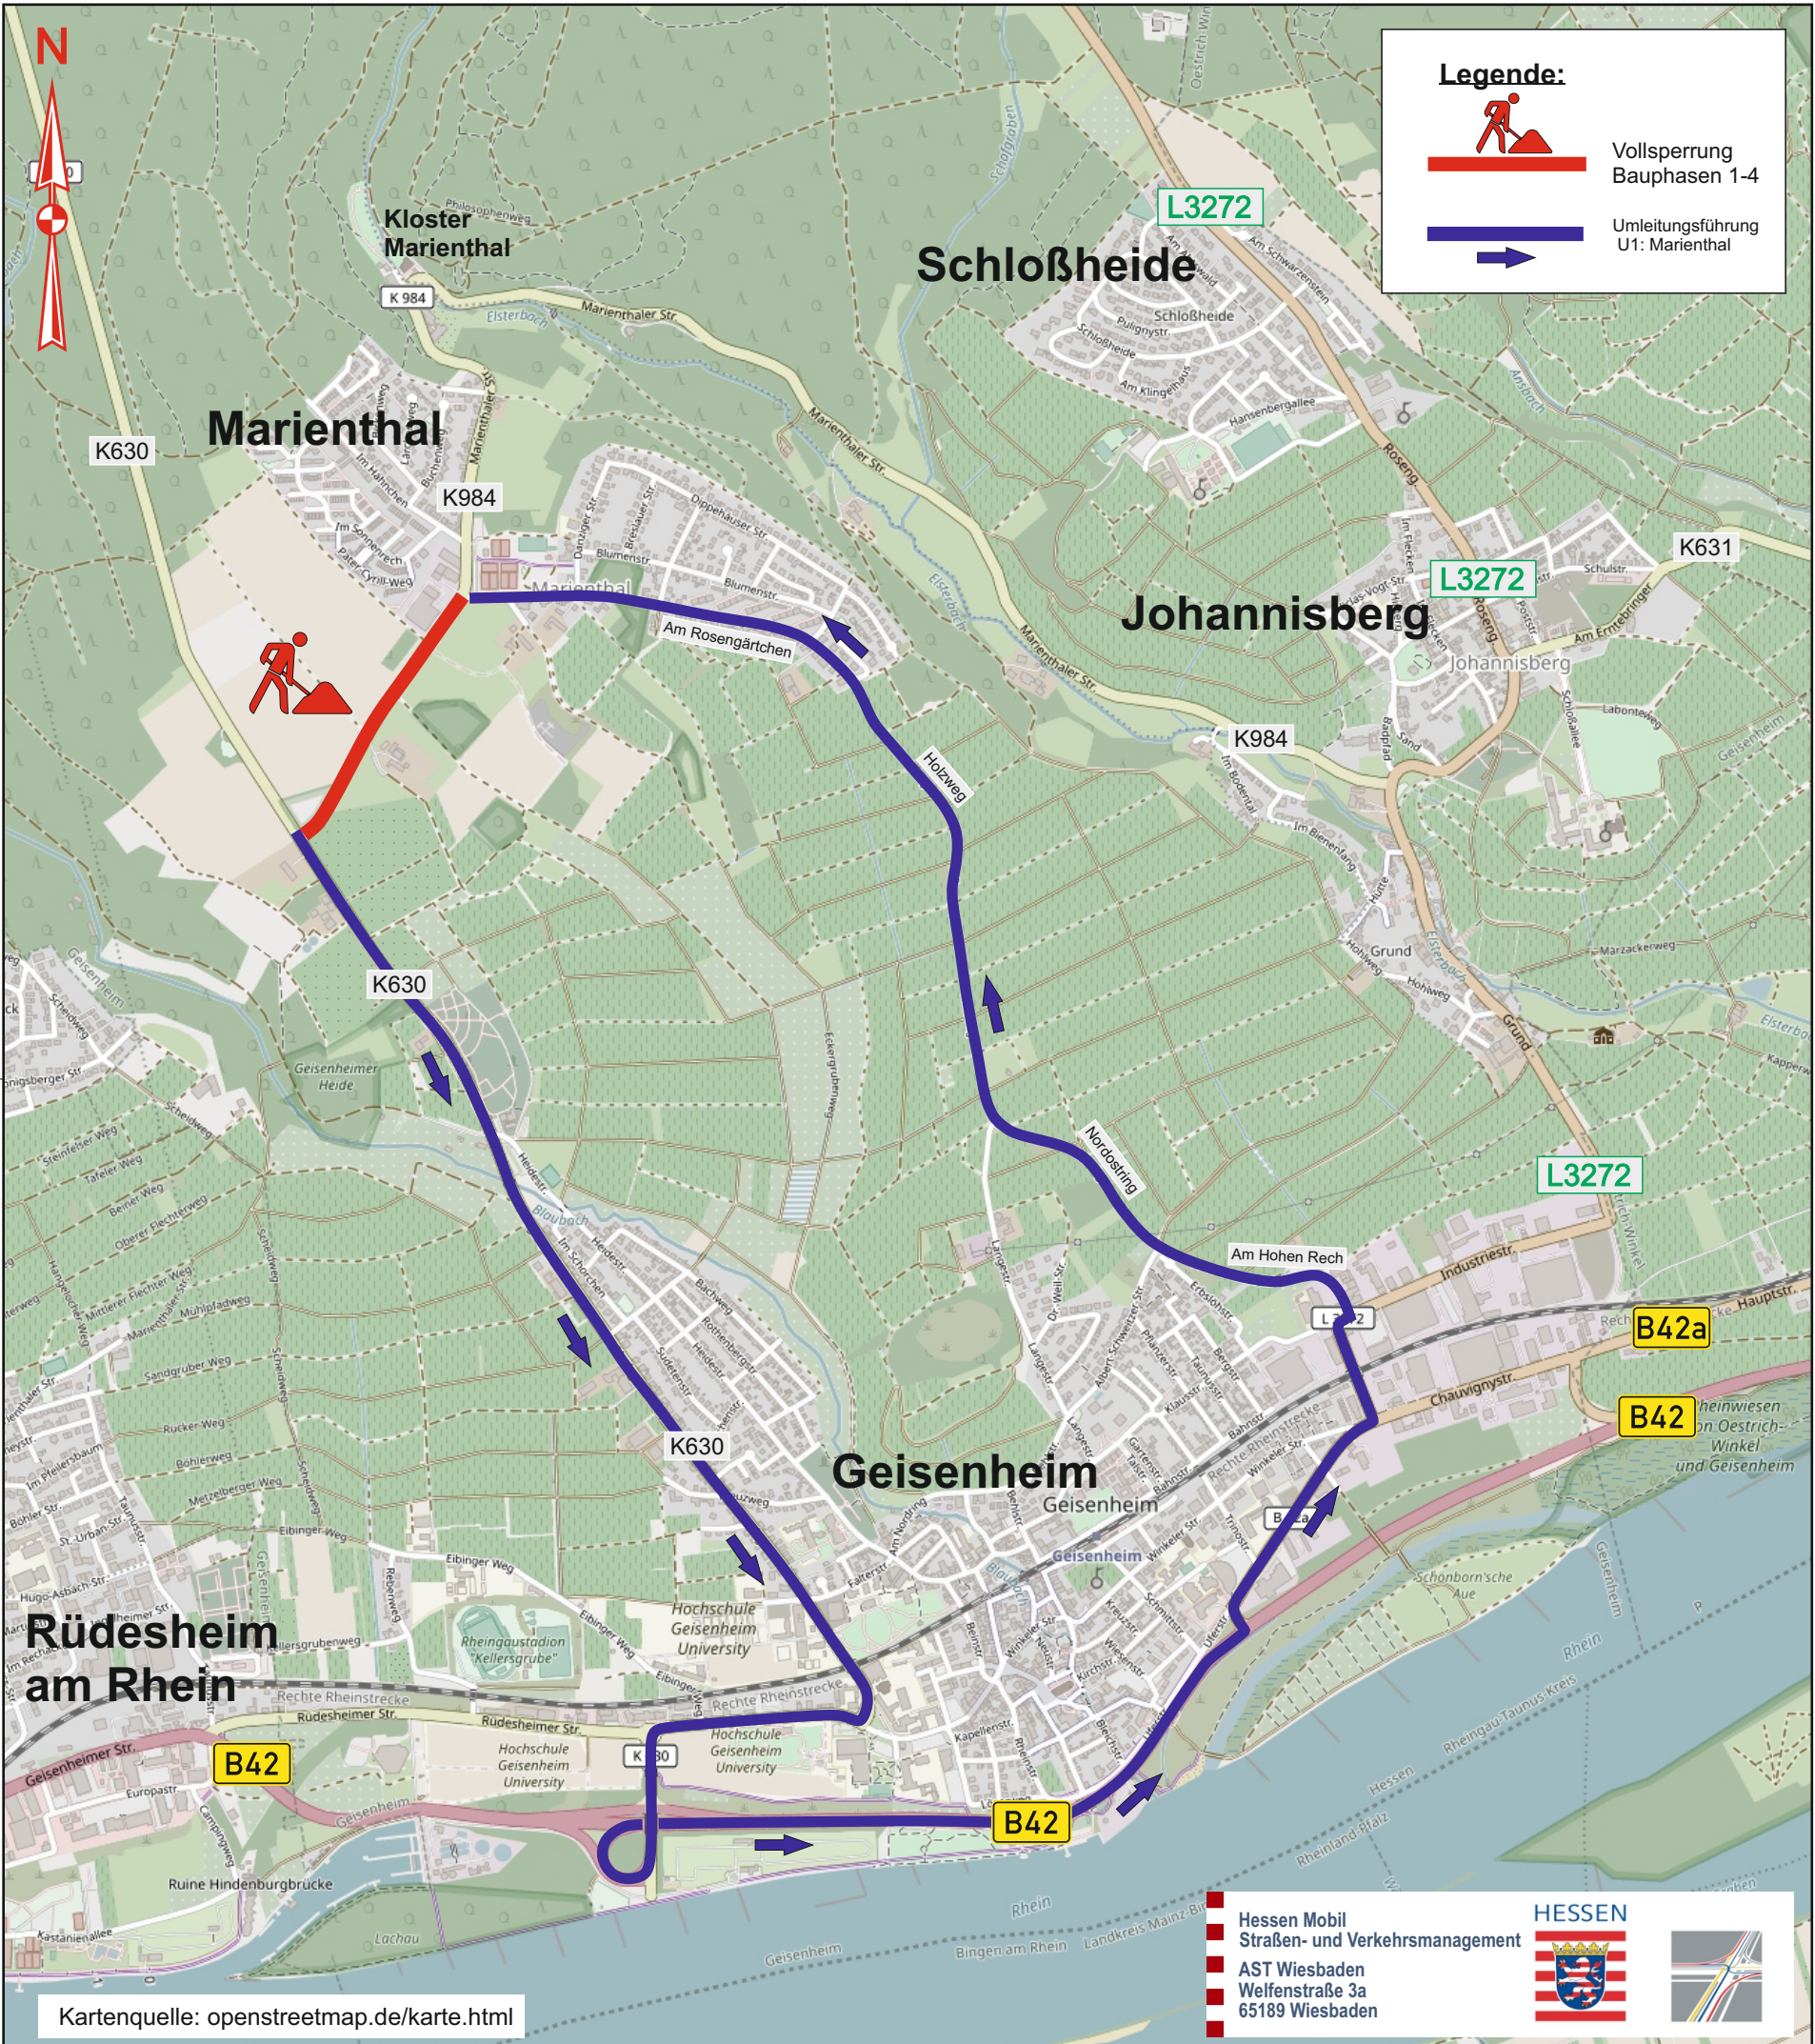

Legende:

 Vollsperrung
Bauphasen 1-4

 Umleitungsführung
U1: Marienthal

Kartenquelle: openstreetmap.de/karte.html

Hessen Mobil
Straßen- und Verkehrsmanagement

AST Wiesbaden
Wolfenstraße 3a
65189 Wiesbaden