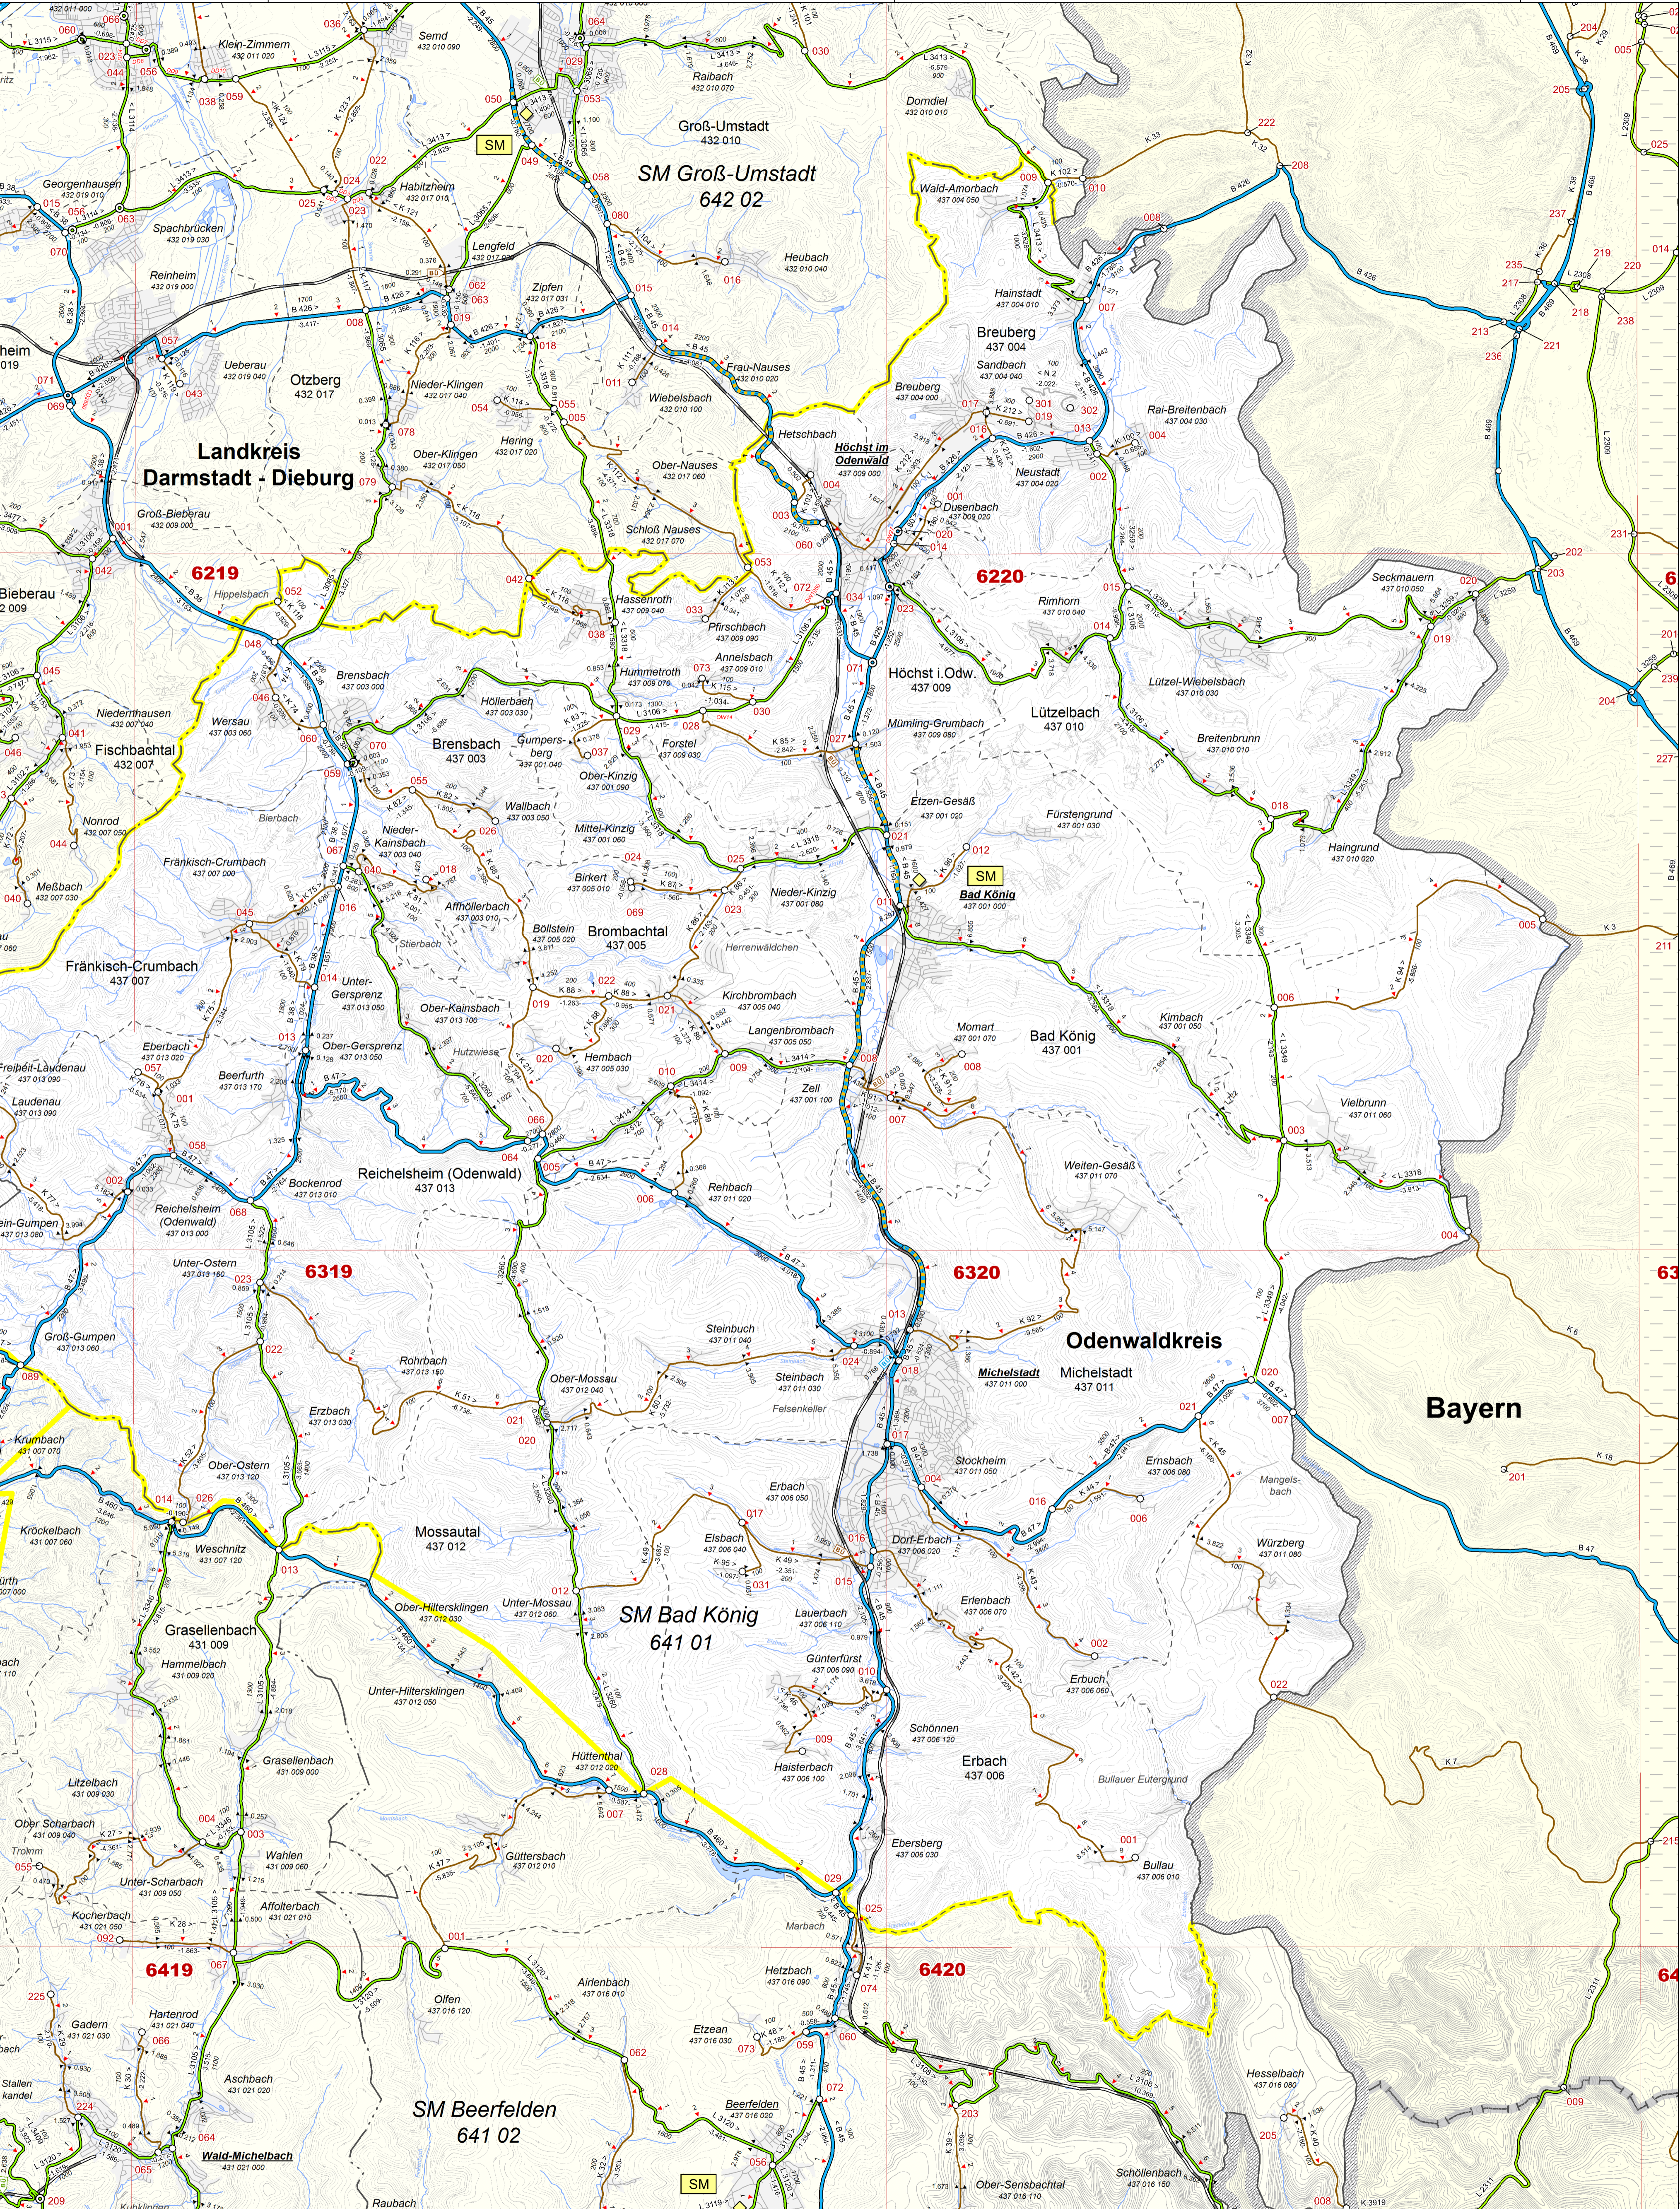

KASSEL
Fulda
Fritzlar
Lohra
Seelbach

Landesgrenze
SM - Grenze
Regierungsbezirksgrenze
Kreisgrenze
Stadt (> 80.000 Einw.)
Stadt (> 30.000 Einw.)
Gemeinde
Ortsteil

AST - / SM-Standort und Zuordnung SM
UTM-Koordinate (Zone 32N)
Rechtswert Höchstwert
Messtischblatt-Nr.

Bahnlinie mit Bahnübergang
(Farbe entsprechend Str.-klasse)

500 m

Ortsdurchfahrtslinien
mit Stationsangaben

Autobahn
Bundesstraße
Landesstraße
Kreisstraße

Aste an Autobahnen
Aste an Bundesstraßen
Aste an Landesstraßen
Aste an Kreisstraßen

Autobahnen (> 4-streifiger Ausbau)
Bundesstraßen (mehrfreifig, 2+1)
Landesstraßen (mehrfreifig, 2+1)
Kreisstraßen (mehrfreifig, 2+1)

Netzknoten, Kreisverkehr (B.L.K.)
Tunnel < 300 m, Bauwerks-Nummer
Tunnel > 300 m
Straße / Stationierungsrichtung
Abschnittslänge in km
Abschnittsnummer
Netzknoten mit NK-Nummer
Autobahn A7 mit ASB- und Betriebskilometer

Europastraße E 45

Kreisabkürzung

Name der BAB-Anschlussstelle

Ortslage mit Gemeindestraßen

Hessen Mobil
Straßen- und Verkehrsmanagement

Digitale Netzknotenkarte Hessen
für Straßen des weiträumigen und überörtlichen Verkehrs

Ausschnitt: Region Südhessen / SM Bad König

Maßstab 1 : 50.000 **Stand 01.01.2023**

Herausgeber: Hessen Mobil
Straßen- und Verkehrsmanagement
Oberer Seelbacher Weg 10, 61168 Wiesbaden
www.hessen.de

Kartengrundlage: GeoBachdaten
Hessen Mobil
Straßennetze

Kartengrundlage: GeoBachdaten
Hessische Vermessung für
Straßenmanagement und Geoinformation (HVOB)
A10568, TK 25

Kartographische Bearbeitung: Hessen Mobil