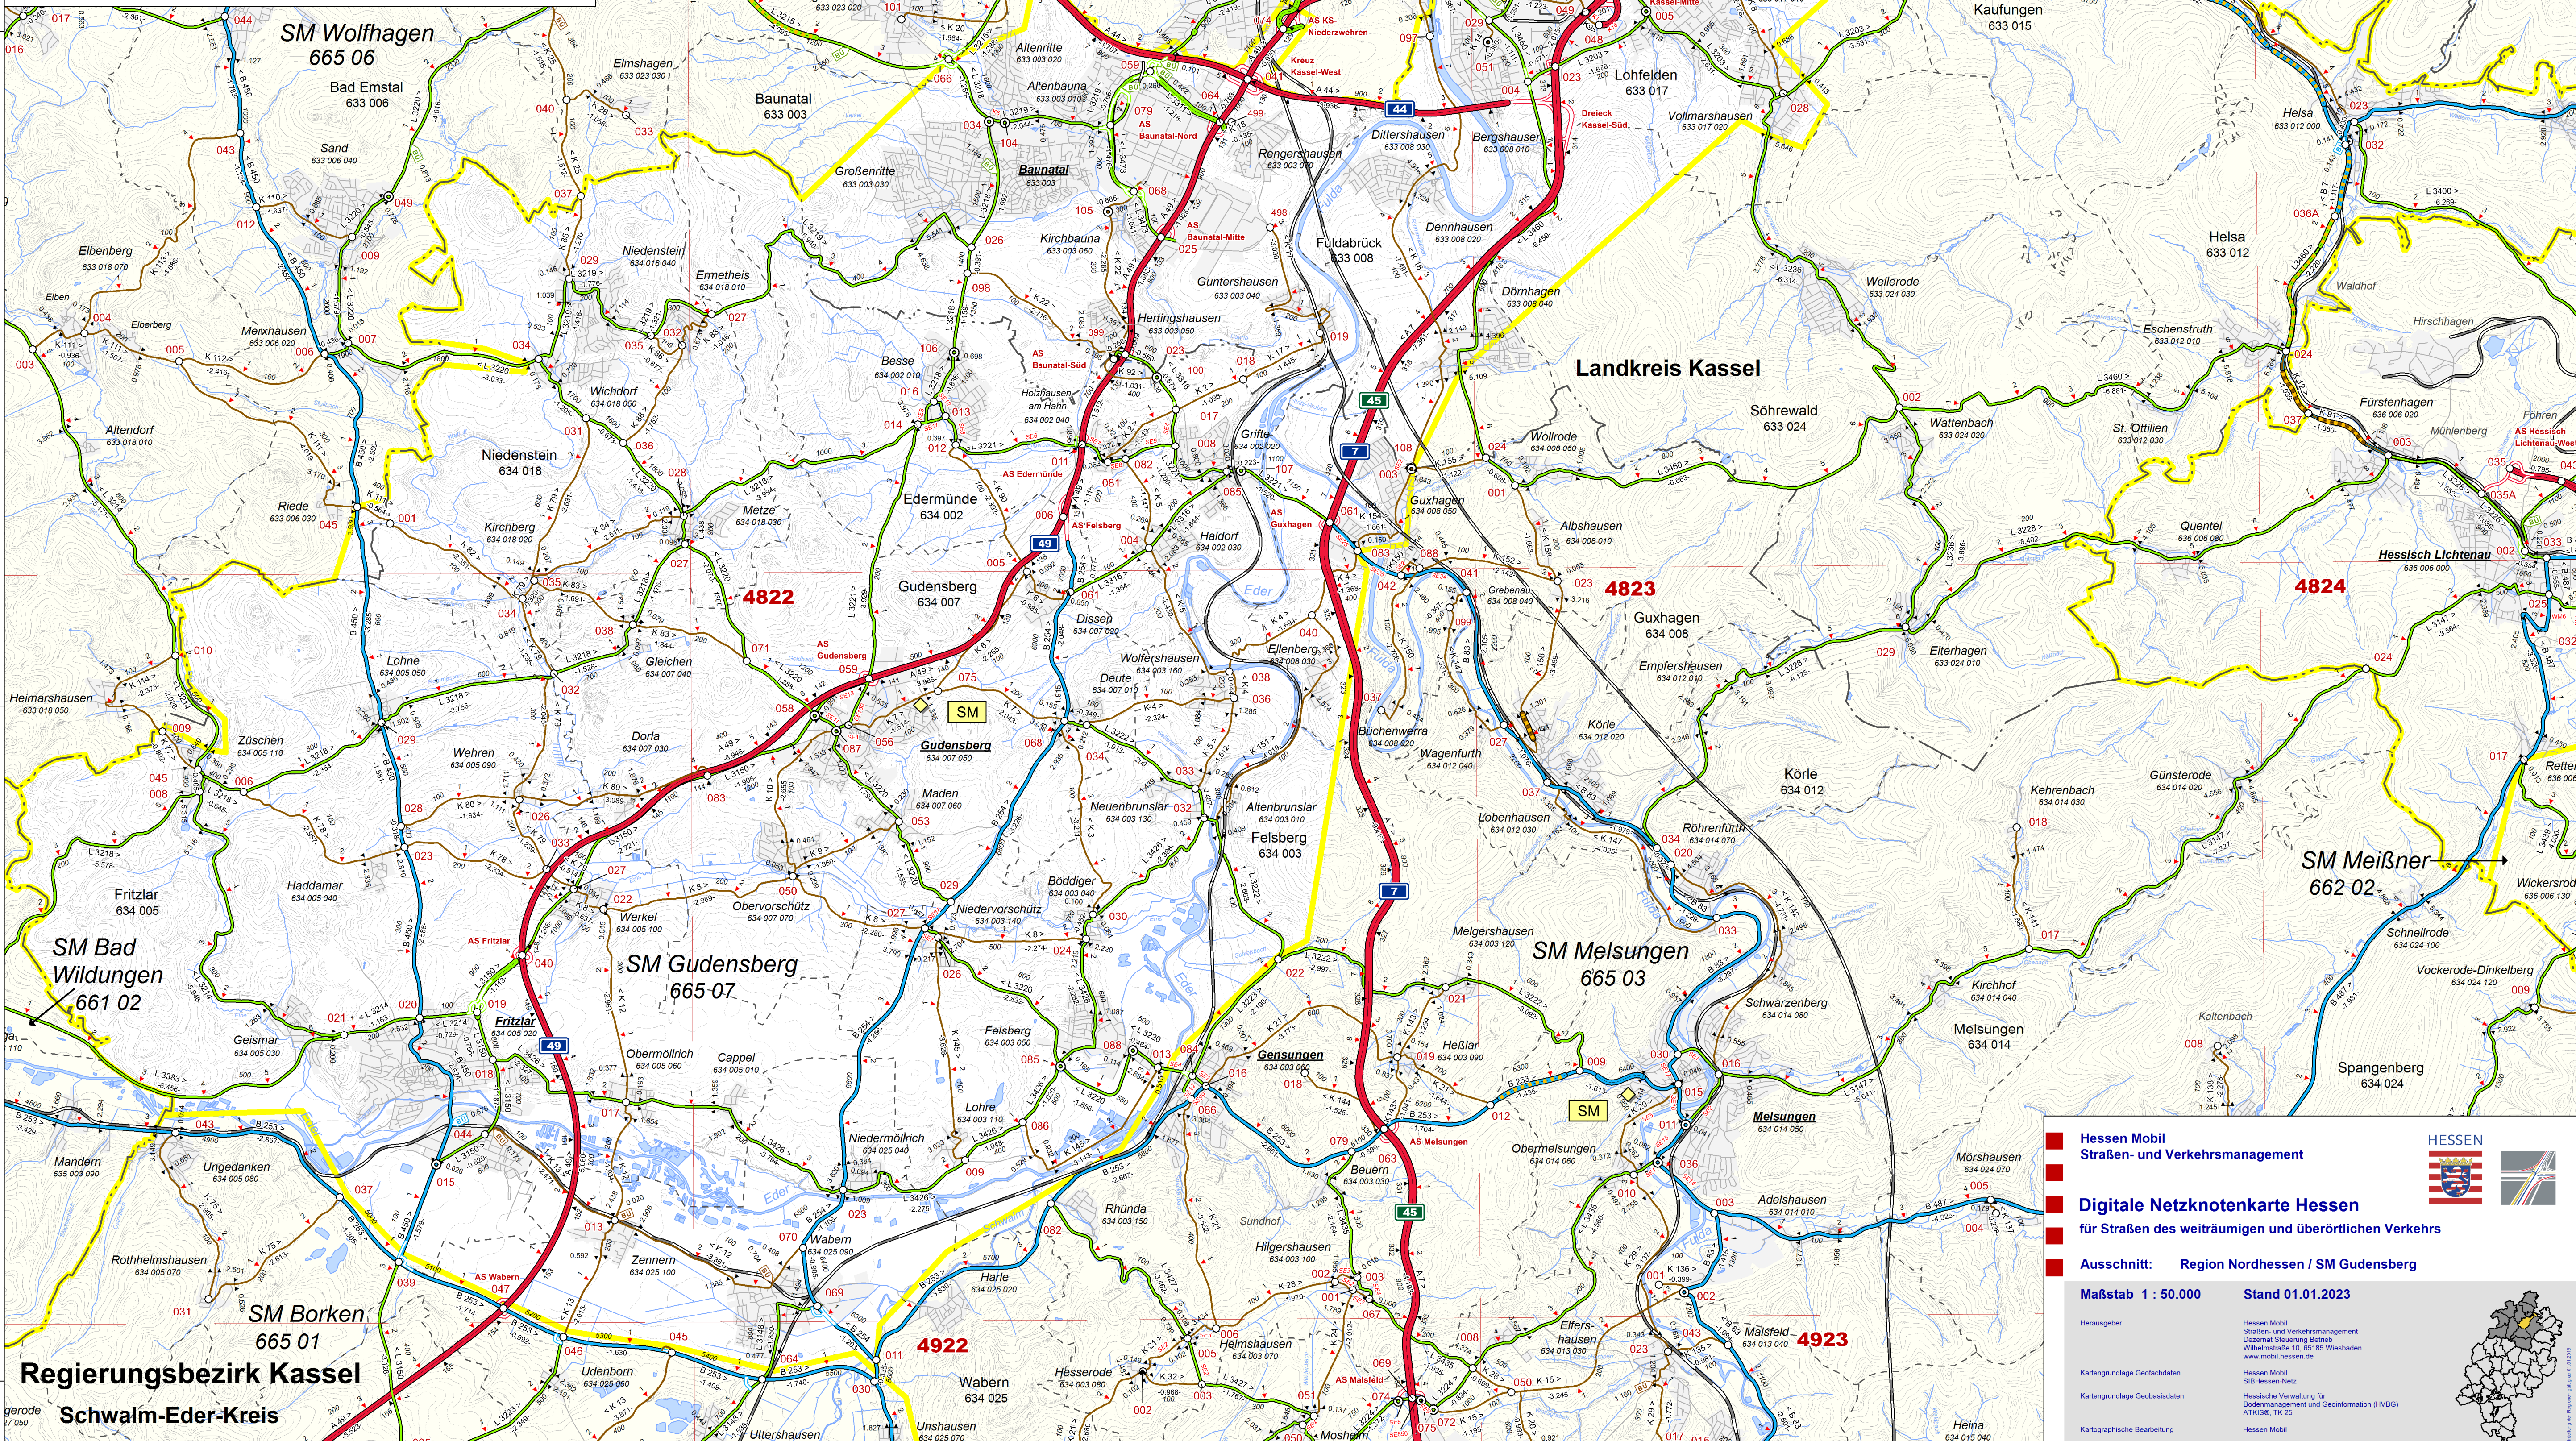

**KASSEL**  
**Fulda**  
**Fritzlar**  
**Lohra**  
**Seelbach**

Autobahn  
 Bundesstraße  
 Landesstraße  
 Kreisstraße  
 Aste an Autobahnen  
 Aste an Bundesstraßen  
 Aste an Landesstraßen  
 Aste an Kreisstraßen  
 Autobahnen (> 4-streifiger Ausbau)  
 Bundesstraßen (mehrfreifig, 2+1)  
 Landesstraßen (mehrfreifig, 2+1)  
 Kreisstraßen (mehrfreifig, 2+1)  
 Netzknoten, Kreisverkehr (B.L.K.)  
 Tunnel < 300 m, Bauwerks-Nummer  
 Tunnel > 300 m  
 Straße + Stationierungsrichtung  
 Abschnittslänge in km  
 Abschnittsnummer  
 Netzknoten mit NK-Nummer  
 Autobahn A7 mit ASB- und Betriebskilometer  
 Europastraße E 45  
 Kreisabkürzung  
 Name der BAB-Anschlussstelle  
 Ortslage mit Gemeindestraßen  
 Ortsdurchfahrtsgrenzen mit Stationsangabe

Landesgrenze  
 SM-Grenze  
 Regierungsbezirksgrenze  
 Kreisgrenze  
 Gemeindegrenze  
 Stadt (> 80.000 Einw.)  
 Stadt (> 30.000 Einw.)  
 Gemeinde  
 Ortsteil  
 Bahnhalle mit Bahnübergang  
 (Farbe entsprechend Str.-Anlage)  
 AST- / SM-Standort und Zuordnung SM  
 UTM-Koordinate (Zone 32N):  
 Rechtswert Hochwert  
 Messsticht-Nr.  
 Gewässer

470000 561000  
**5715**

500 m

**Hessen Mobil**  
 Straßen- und Verkehrsmanagement

**Digitale Netzknotenkarte Hessen**  
 für Straßen des weiträumigen und überörtlichen Verkehrs

**Ausschnitt: Region Nordhessen / SM Gudensberg**

Maßstab 1 : 50.000    Stand 01.01.2023

Heruntergeladen von:  
 Hessen Mobil  
 Straßen- und Verkehrsmanagement  
 Dietsdal-Steuerung-Betrieb  
 Wilhelmstraße 10, 61168 Wiesbaden  
 www.hessen.de

Kartengrundlage: GeoInformation  
 Kartengrundlage: GeoInformation  
 Kartographische Bearbeitung: Hessen Mobil