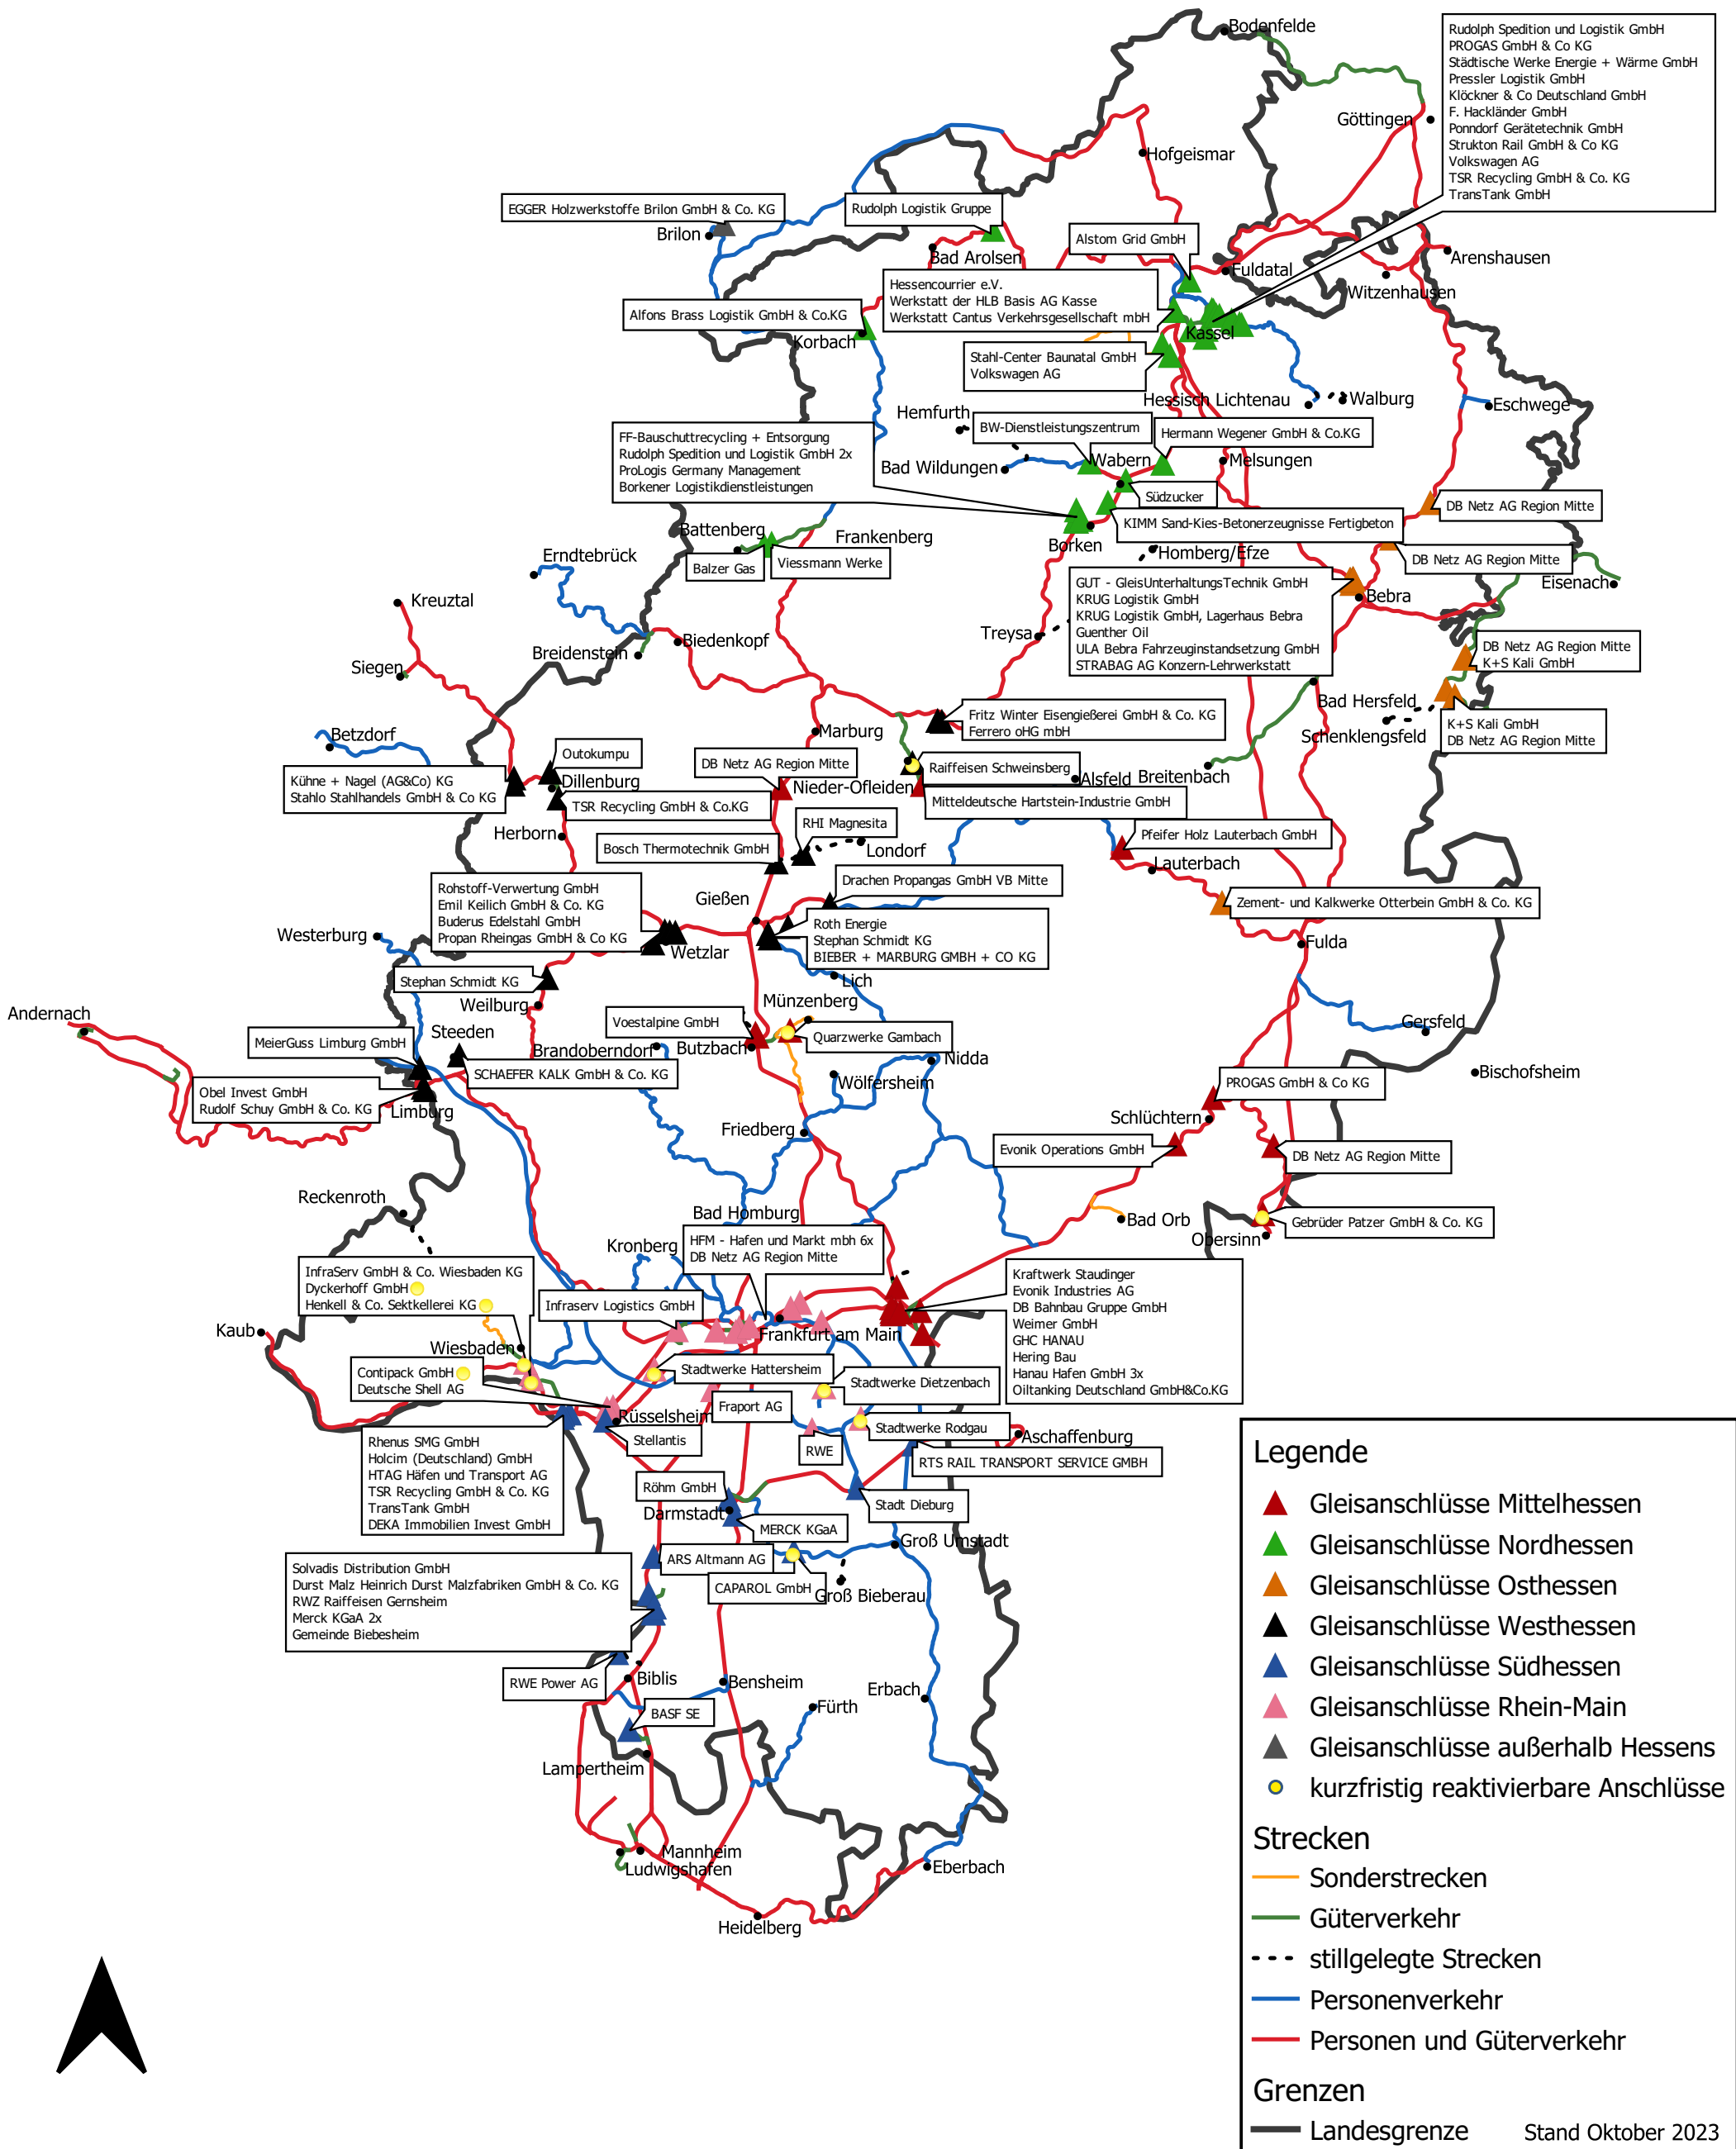

Gleisanschlüsse - Eigentümer

(aktive und kurzfristig reaktivierbare Anschlüsse)

Gleisanschlüsse - Eigentümer

Eigentümer €	Adresse	Kontakt	Landkreis / Ort	Region
Voestalpine GmbH	Alte Wetzlarer Str. 55 35510 Butzbach	Tel.: +49 6033892-0 E-Mail: info.ttg@voestalpine.com	Wetteraukreis / Butzbach	Mittelhessen
DB Bahnbau Gruppe GmbH	Robert-Blum-Straße 1 63452 Hanau	Tel.: +49 6181 366-424 E-Mail: anfragen@bahnbaugruppe.com	Main Kinzig Kreis / Hanau	Mittelhessen
Oiltanking Deutschland GmbH&Co.KG	Saarstraße 14 63450 Hanau	Tel.: +49 6181 93600	Main Kinzig Kreis / Hanau	Mittelhessen
Hanau Hafen GmbH	Saarstraße 12 63450 Hanau	Tel.: +49 6181 3656000 E-Mail: info@hanau-hafen.de http://www.hanau-hafen.de/bahn/nutzung/index.html	Main Kinzig Kreis / Hanau	Mittelhessen
GHC HANAU	Kinzigheimer Weg 109 63450 Hanau	Telefon +49 (0)61 81 / 93 05-0 E-Mail: hanau@ghc.de	Main Kinzig Kreis / Hanau	Mittelhessen
WEIMER GmbH	Beim Eberacker 10 35633 Lahnau	Tel. 06441 / 9640 - 0 Fax. 06441 / 9640 - 21	Main Kinzig Kreis / Hanau	Mittelhessen
Hering Bau	Neuländer 1 / Holzhausen 57299 Burbach	Tel.: +49 2736 27-0 http://gruppe@hering-bau.de	Main Kinzig Kreis / Hanau	Mittelhessen
Evonik Industries AG	Rodenbacher Chaussee 4 63457 Hanau	Tel.: +49 61815901	Main Kinzig Kreis / Hanau Wolfgang	Mittelhessen
Kraftwerk Staudinger	Hanauer Landstraße 150 63538 Großkrotzenburg	Tel.: +49 6186290	Main Kinzig Kreis / Großkrotzenburg	Mittelhessen
Evonik Operations GmbH	Max-Wolf-Straße 7 36396 Steinau an der Straße	Tel.: +49 6663540	Main Kinzig Kreis / Steinau an der Straße	Mittelhessen
PROGAS GmbH & Co KG	An der Kippe 36381 Schlüchtern	Tel.: +49 66614988	Main Kinzig Kreis / Schlüchtern	Mittelhessen
DB Netz AG Region Mitte	Pfarrer-Perabo-Platz 4 60326 Frankfurt am Main	Tel.: +49 69 26519200	Main Kinzig Kreis / Sterbfritz	Mittelhessen
Mitteldeutsche Hartstein-Industrie GmbH	Am Steinbruch 1 35315 Homberg (Ohm)	Tel.: +49 6429 8090 https://www.mhigruppe.de/start	Vogelsberg / Homberg (Ohm)	Mittelhessen
Pfeifer Holz Lauterbach GmbH	Am Hällstein 1 36341 Lauterbach	Tel. +49 6641 911 840 info@pfeifergroup.com	Vogelsberg / Lauterbach Wallenrod	Mittelhessen
DB Netz AG Region Mitte	Pfarrer-Perabo-Platz 4 60326 Frankfurt am Main	Tel.: +49 69 26519200 E-Mail: dbnetz.mitte@deutschebahn.com www.db-netz.de	Marburg-Biedenkopf / Niederwalgern	Mittelhessen
Gebrüder Patzer GmbH & Co. KG (kurzfristig reaktivierbare Abschlüsse)	Am Elmacker 9 36391 Sinnatal	Tel.: 066659740	Main Kinzig Kreis / Jossa	Mittelhessen
Quarzwerke Gambach (kurzfristig reaktivierbare Abschlüsse)	Bahnhofstraße 100 35516 Münzenberg	Tel.: 06033-96200 https://www.quarzwerke.com	Wetteraukreis / Gambach	Mittelhessen
Bundeswehr Dienstleistungszentrum Homberg (Efze)	Waßmuthshäuser Straße 43 34576 Homberg (Efze)	Tel.: +49 5681 997-0 E-Mail: BwDLZHomborgEfze@bundeswehr.org	Schwalm-Eder-Kreis / Fritzlar	Nordhessen