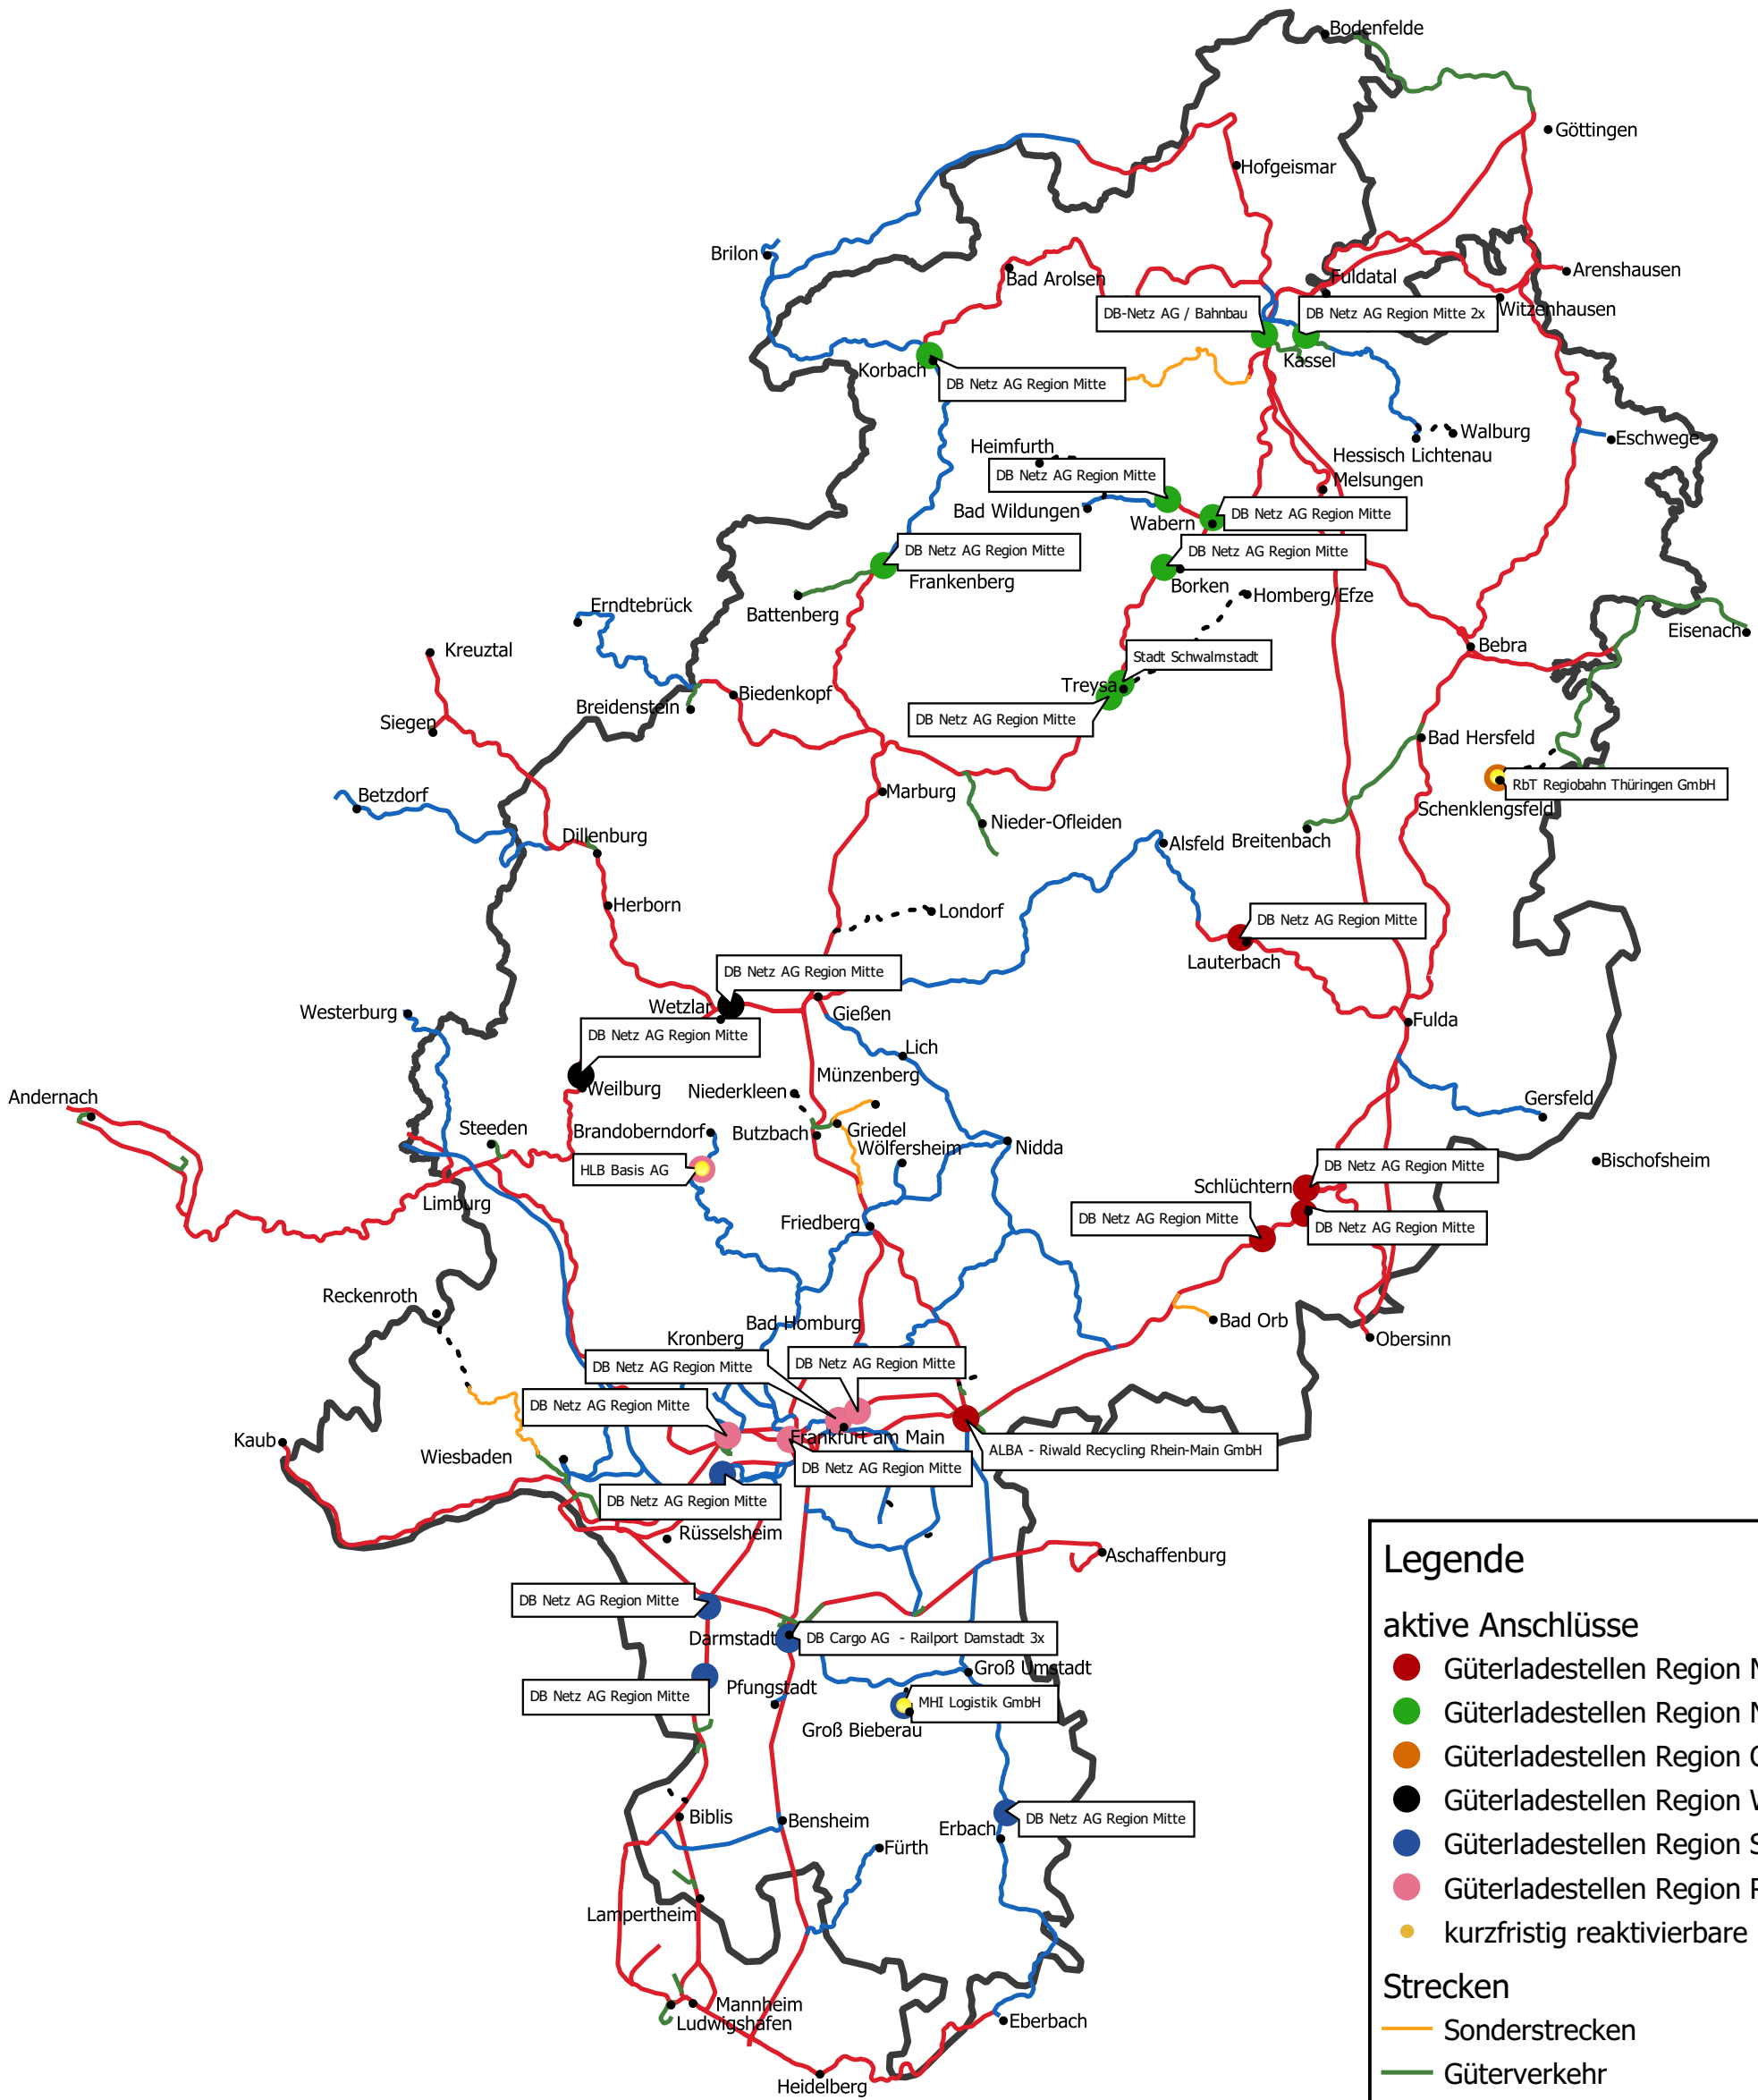

Güter-Ladestellen - Betreiber

(aktive und kurzfristig reaktivierbare Anschlüsse)

Legende

aktive Anschlüsse

- Güterladestellen Region Mittelhessen
- Güterladestellen Region Nordhessen
- Güterladestellen Region Osthessen
- Güterladestellen Region Westhessen
- Güterladestellen Region Südhessen
- Güterladestellen Region Rhein-Main
- kurzfristig reaktivierbare Ladestellen