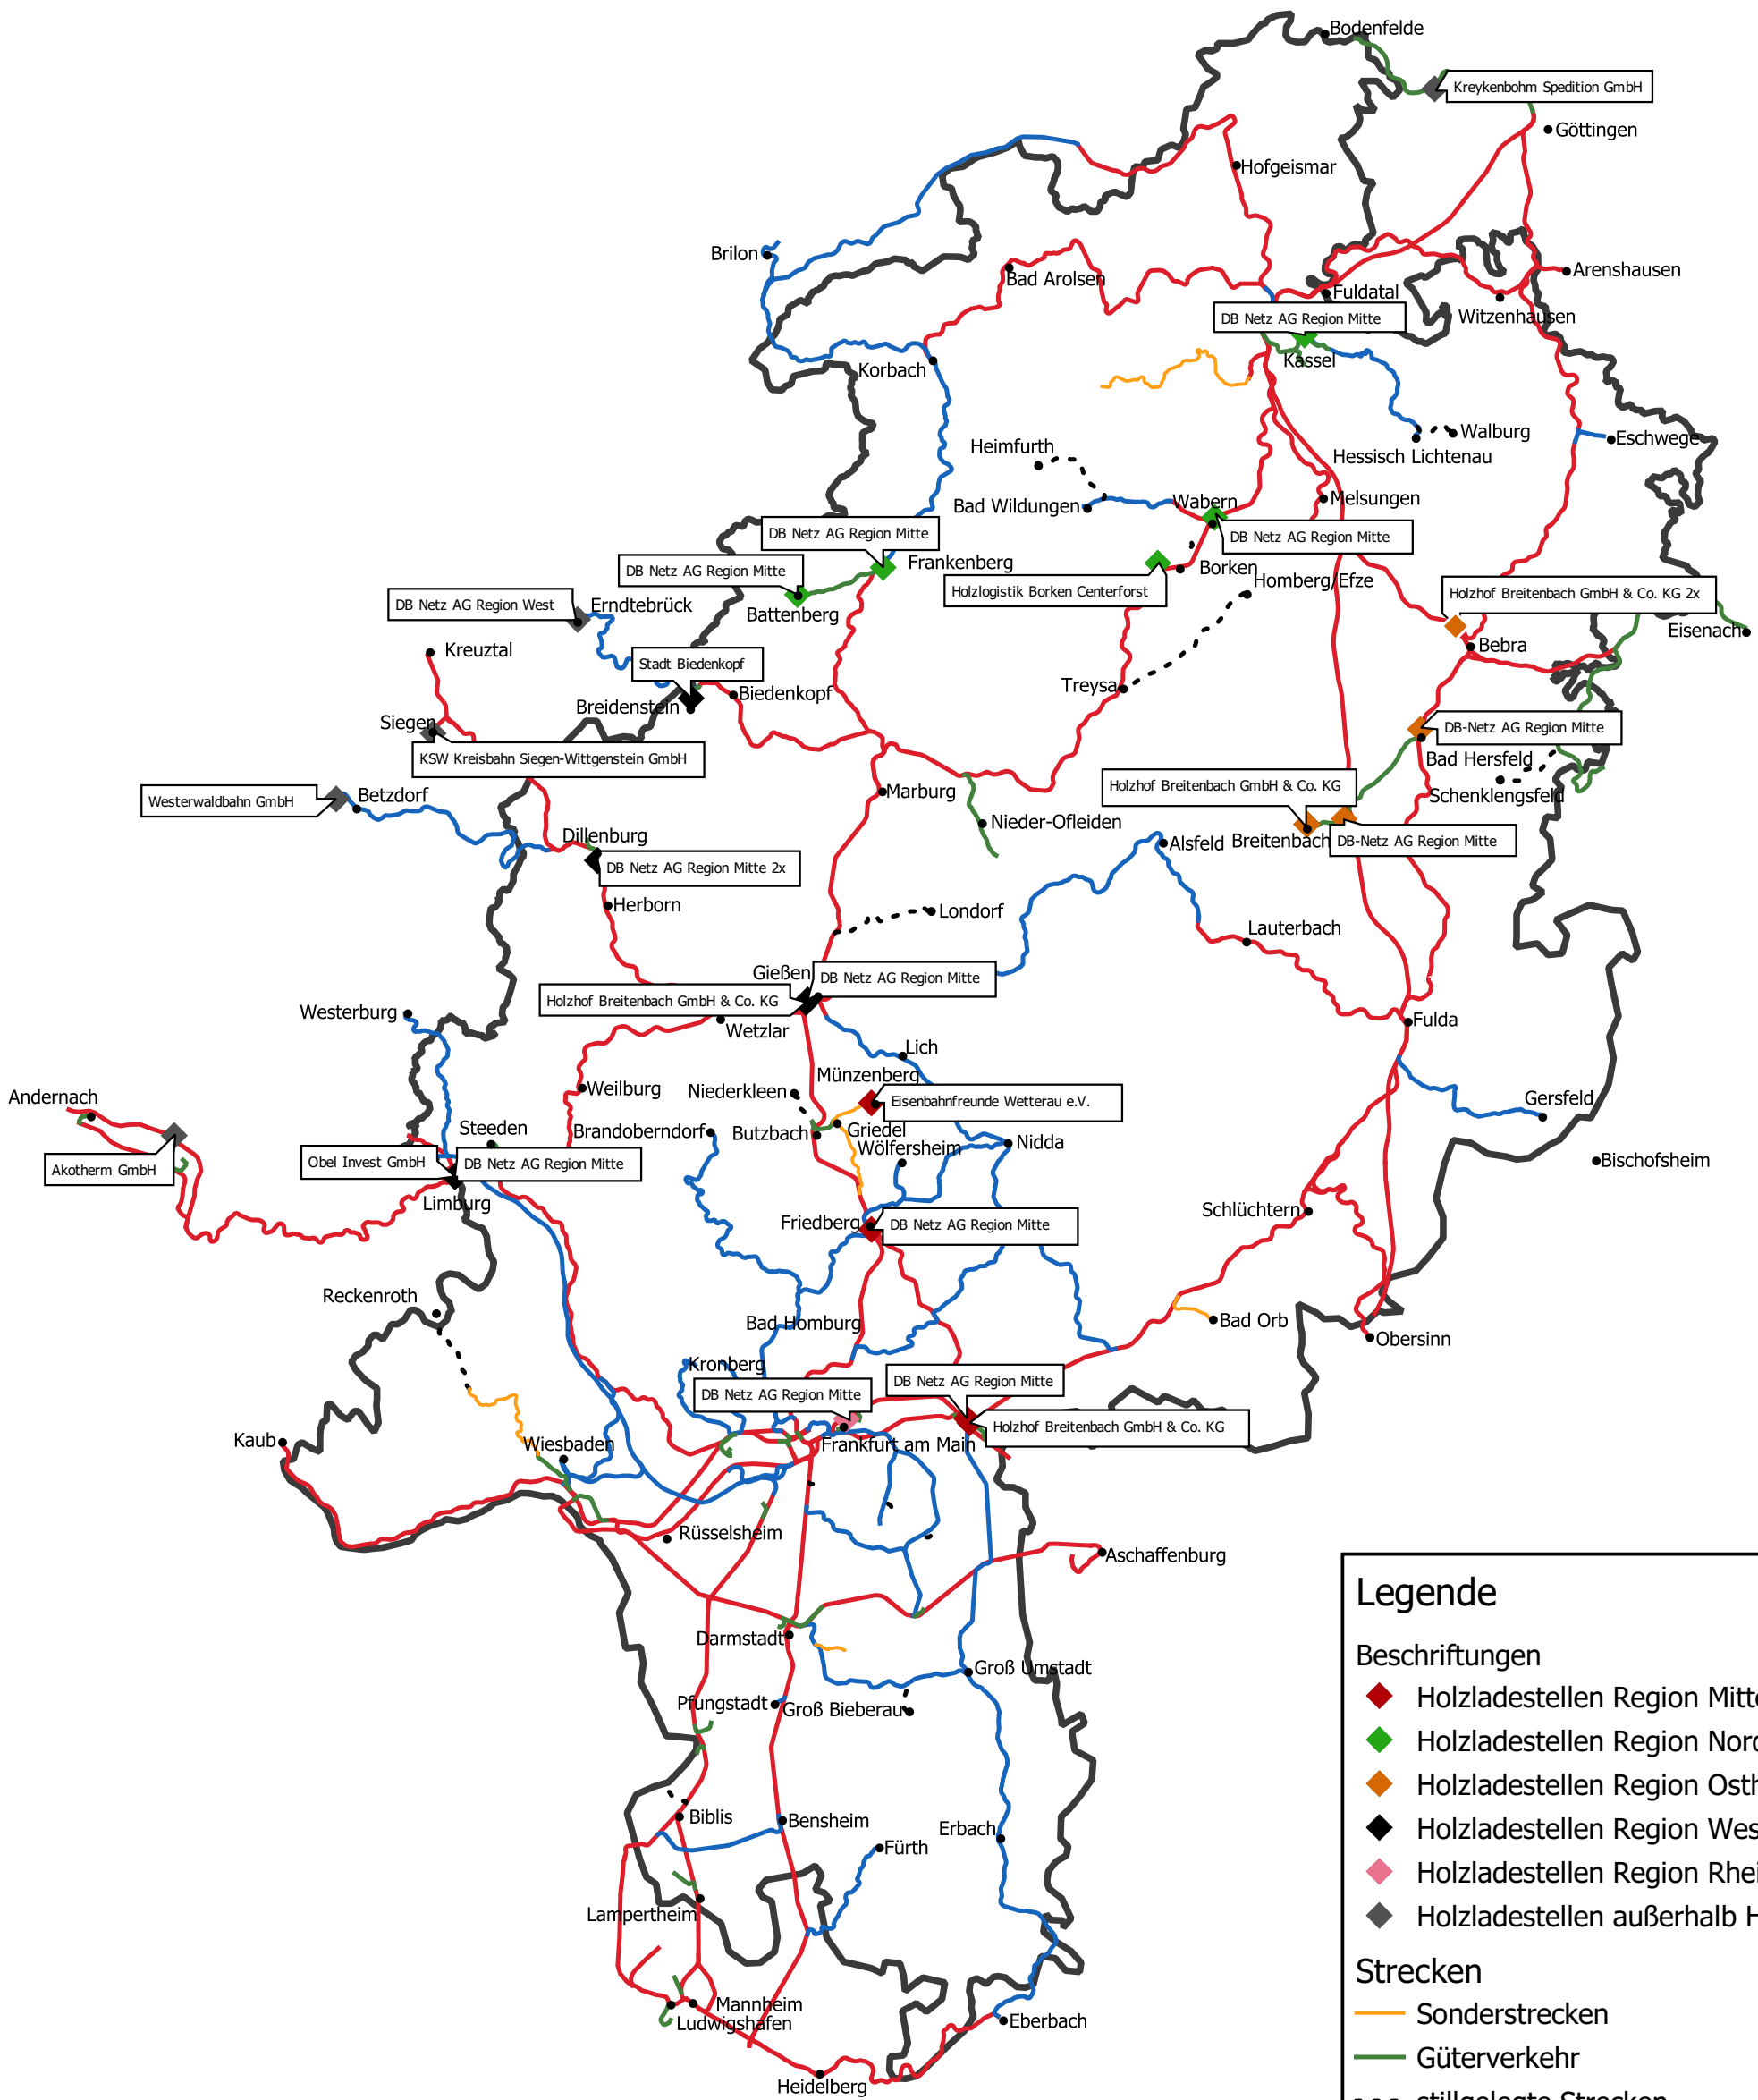

# Holz-Ladestellen - Betreiber (aktive Anschlüsse)

**Legende**

**Beschriftungen**

- ◆ Holzladestellen Region Mittelhessen
- ◆ Holzladestellen Region Nordhessen
- ◆ Holzladestellen Region Osthessen
- ◆ Holzladestellen Region Westhessen
- ◆ Holzladestellen Region Rhein-Main
- ◆ Holzladestellen außerhalb Hessens