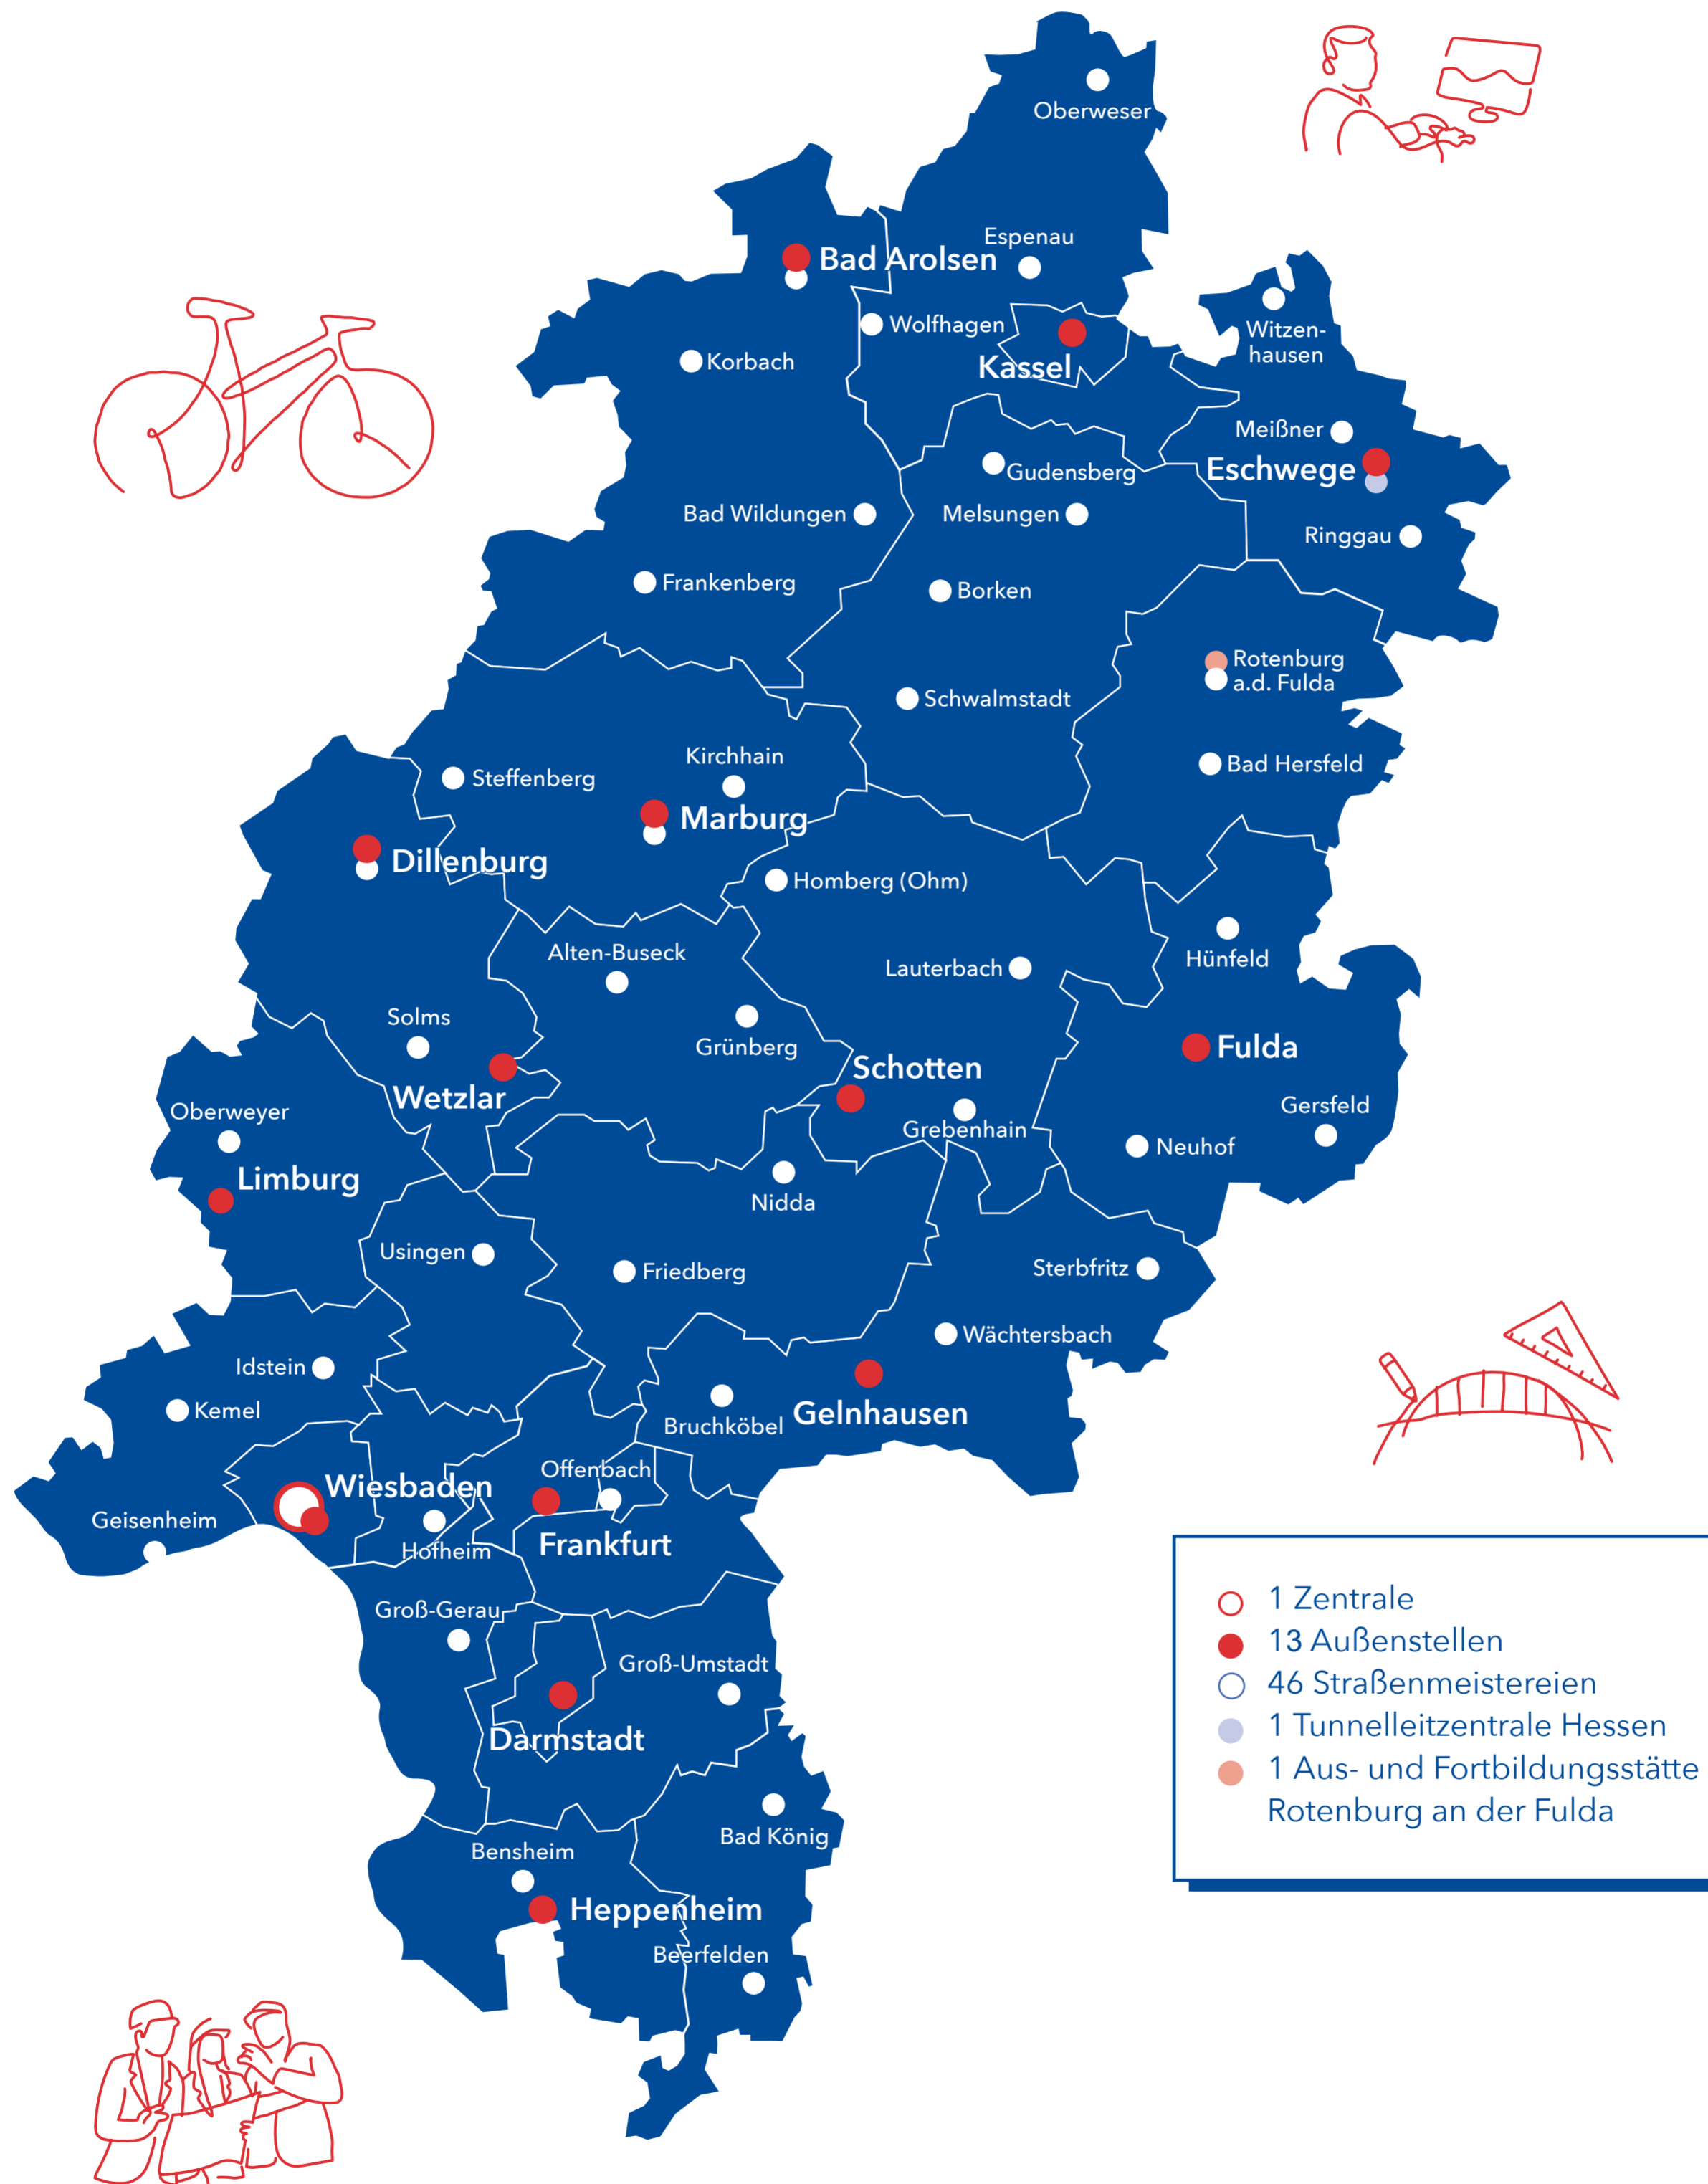

Arbeiten bei Hessen Mobil an über 60 Orten in ganz Hessen

Wir verbinden Menschen und Orte in Hessen

Über 3.000 Menschen bei Hessen Mobil entwickeln Mobilitätsstrategien, planen, bauen und betreiben die Straßeninfrastruktur in Hessen. So entstehen zukunftsfähige Bundes- & Landesstraßen sowie dazugehörige Radwege & die meisten Kreisstraßen. Bewirb Dich jetzt: mobil.hessen.de/karriere

Hessen Mobil
Straßen- und Verkehrsmanagement