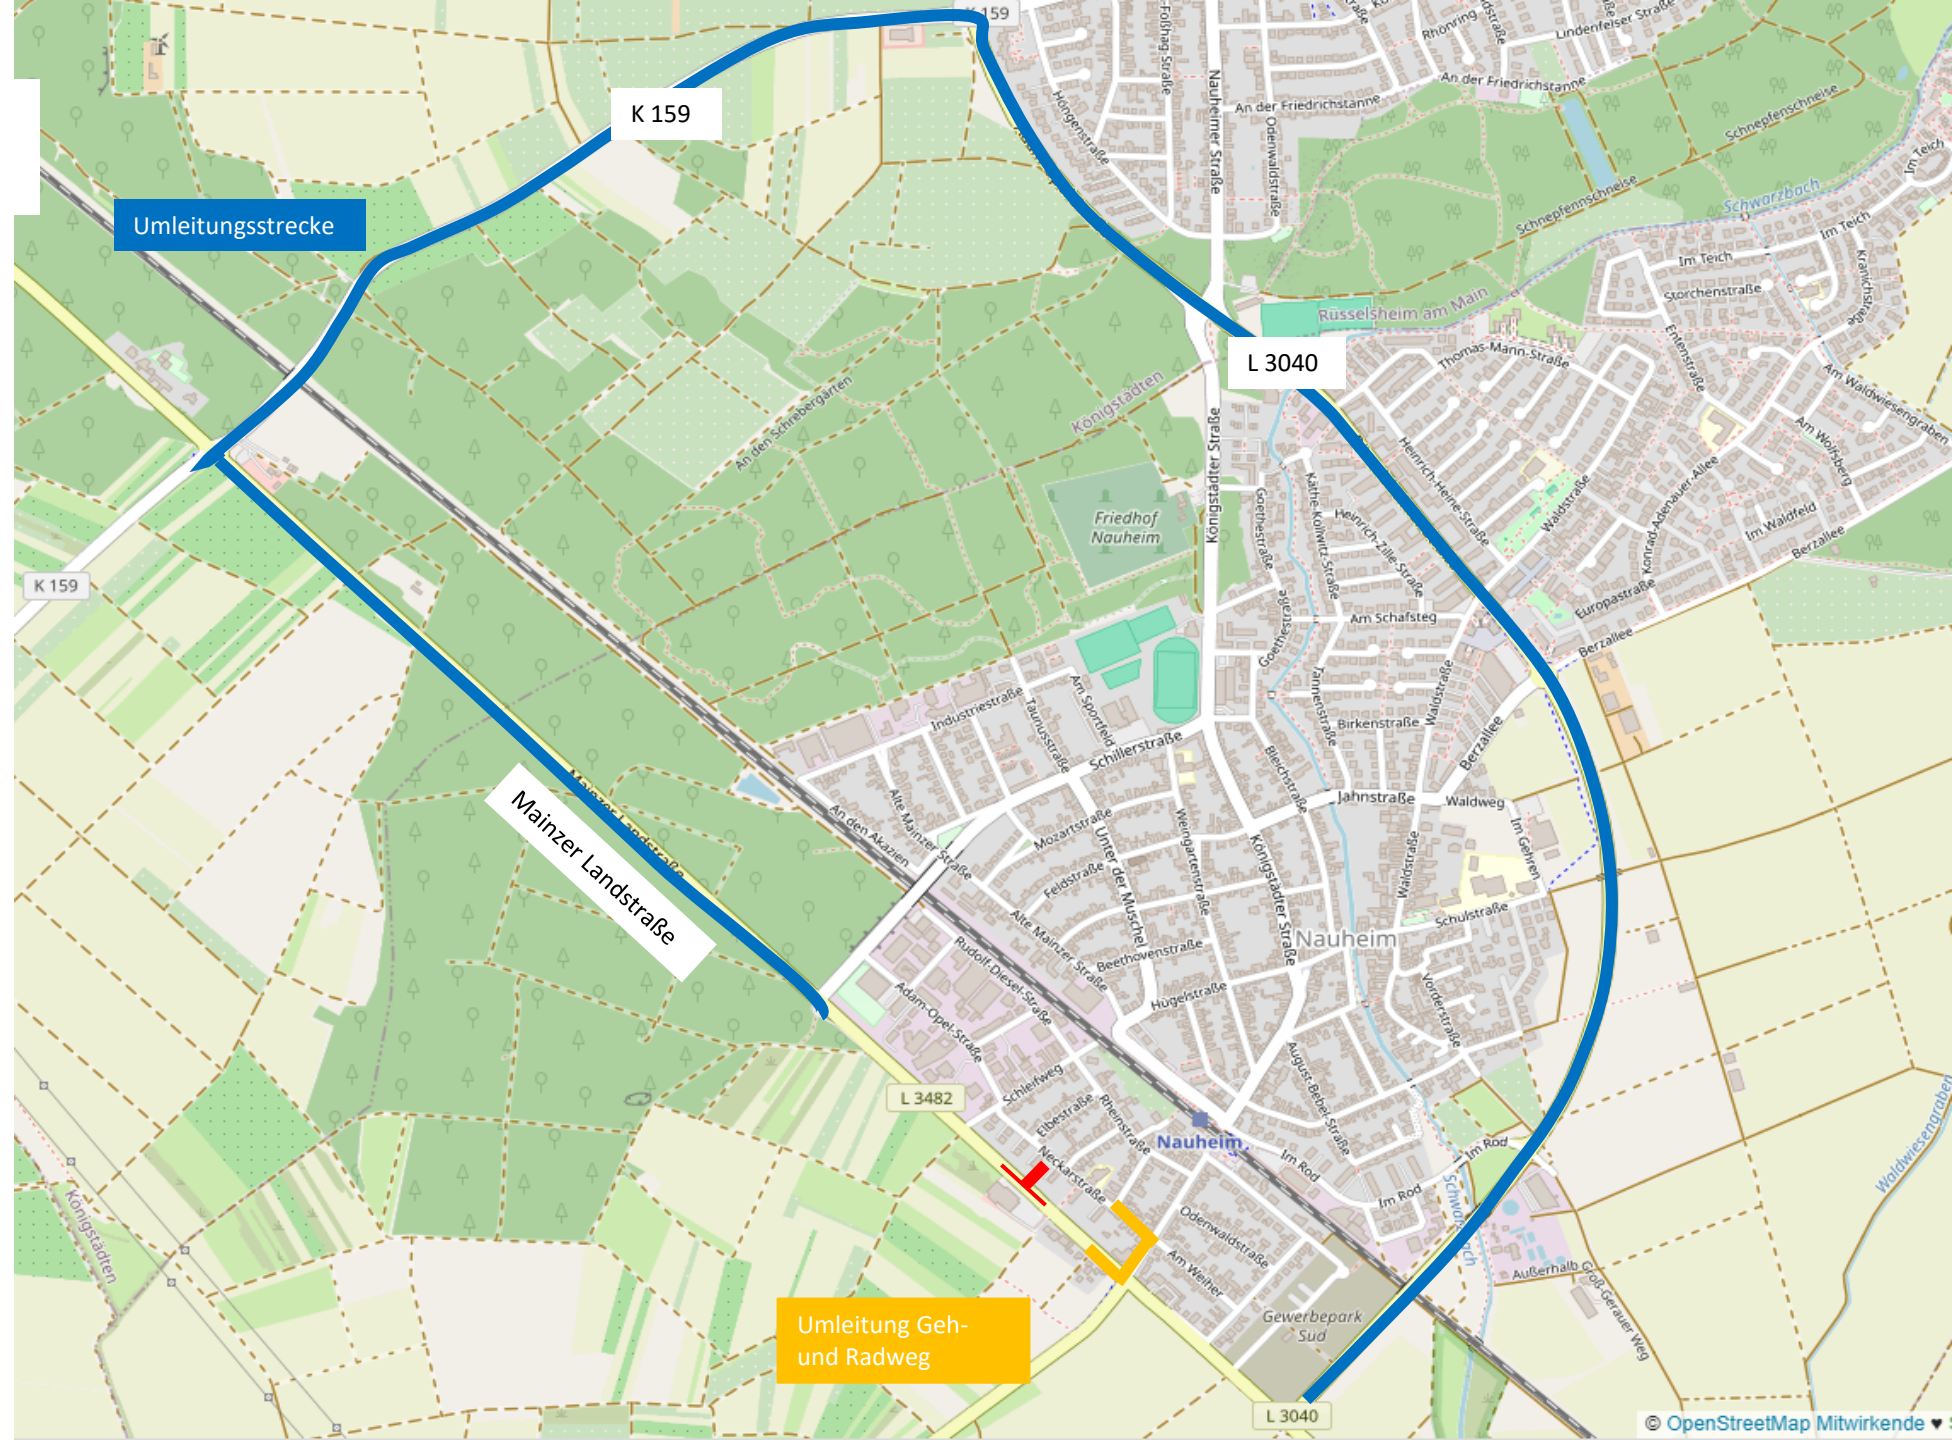

Umleitung Lückenschluss Radweg L 3482 Nauheim

Deckeninstandsetzung
Geh- und Radweg B 44
Dornheim – Berkach