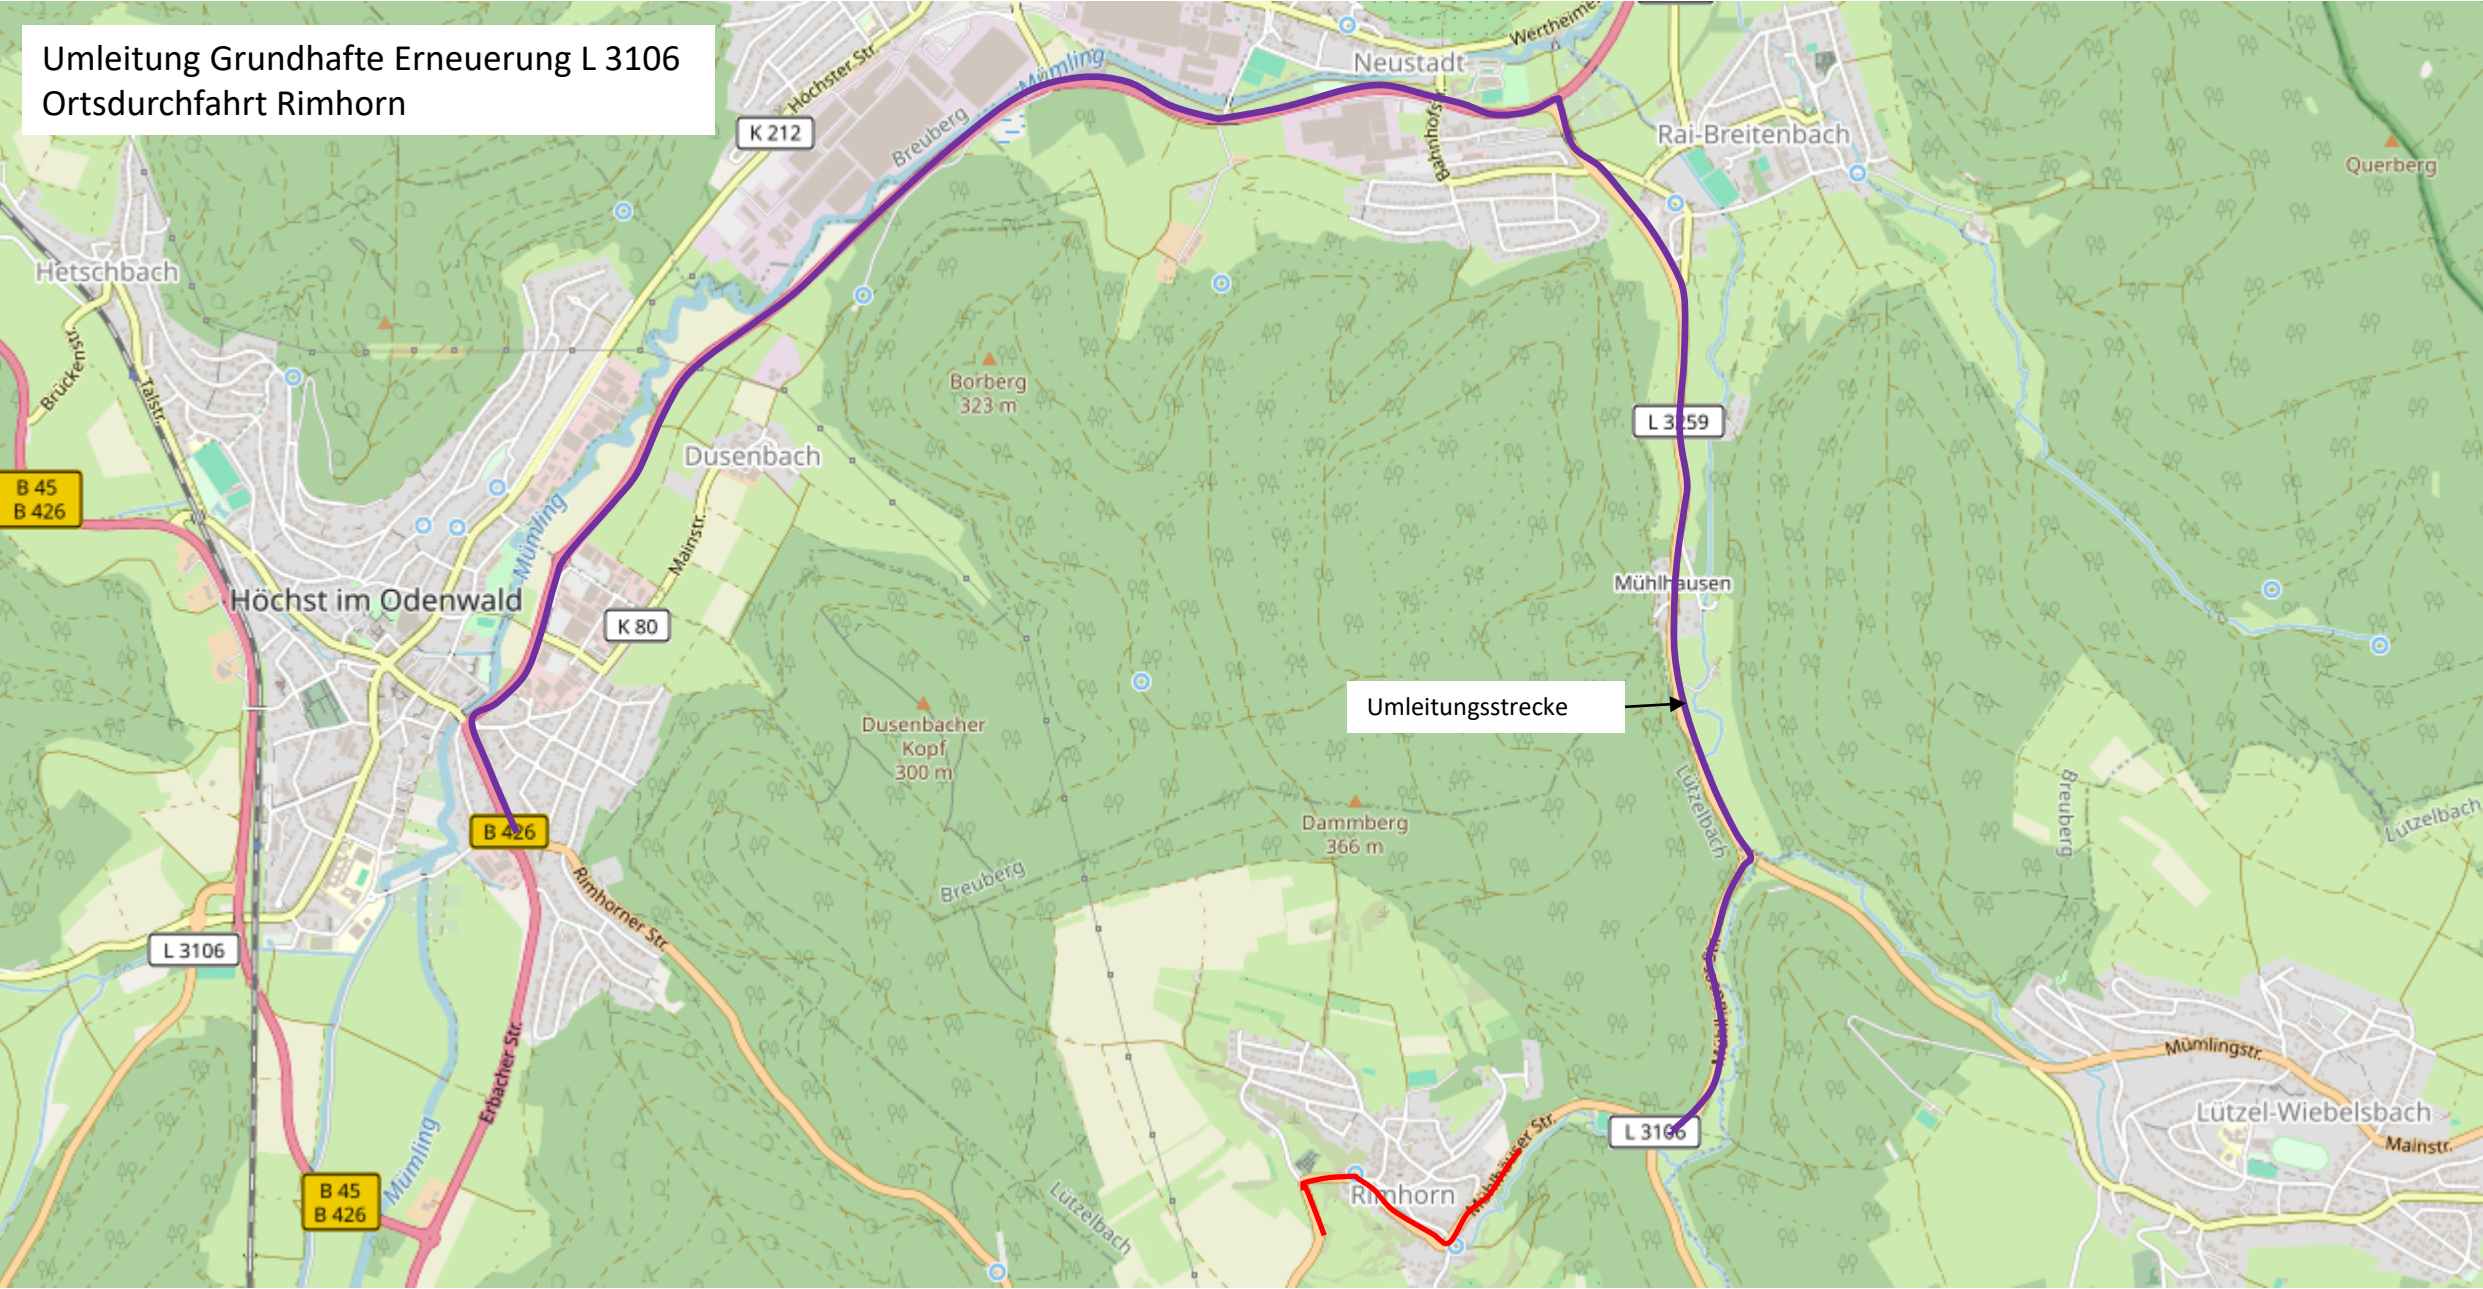

Umleitung Grundhafte Erneuerung L 3106 Ortsdurchfahrt Rimhorn

Umleitungsstrecke