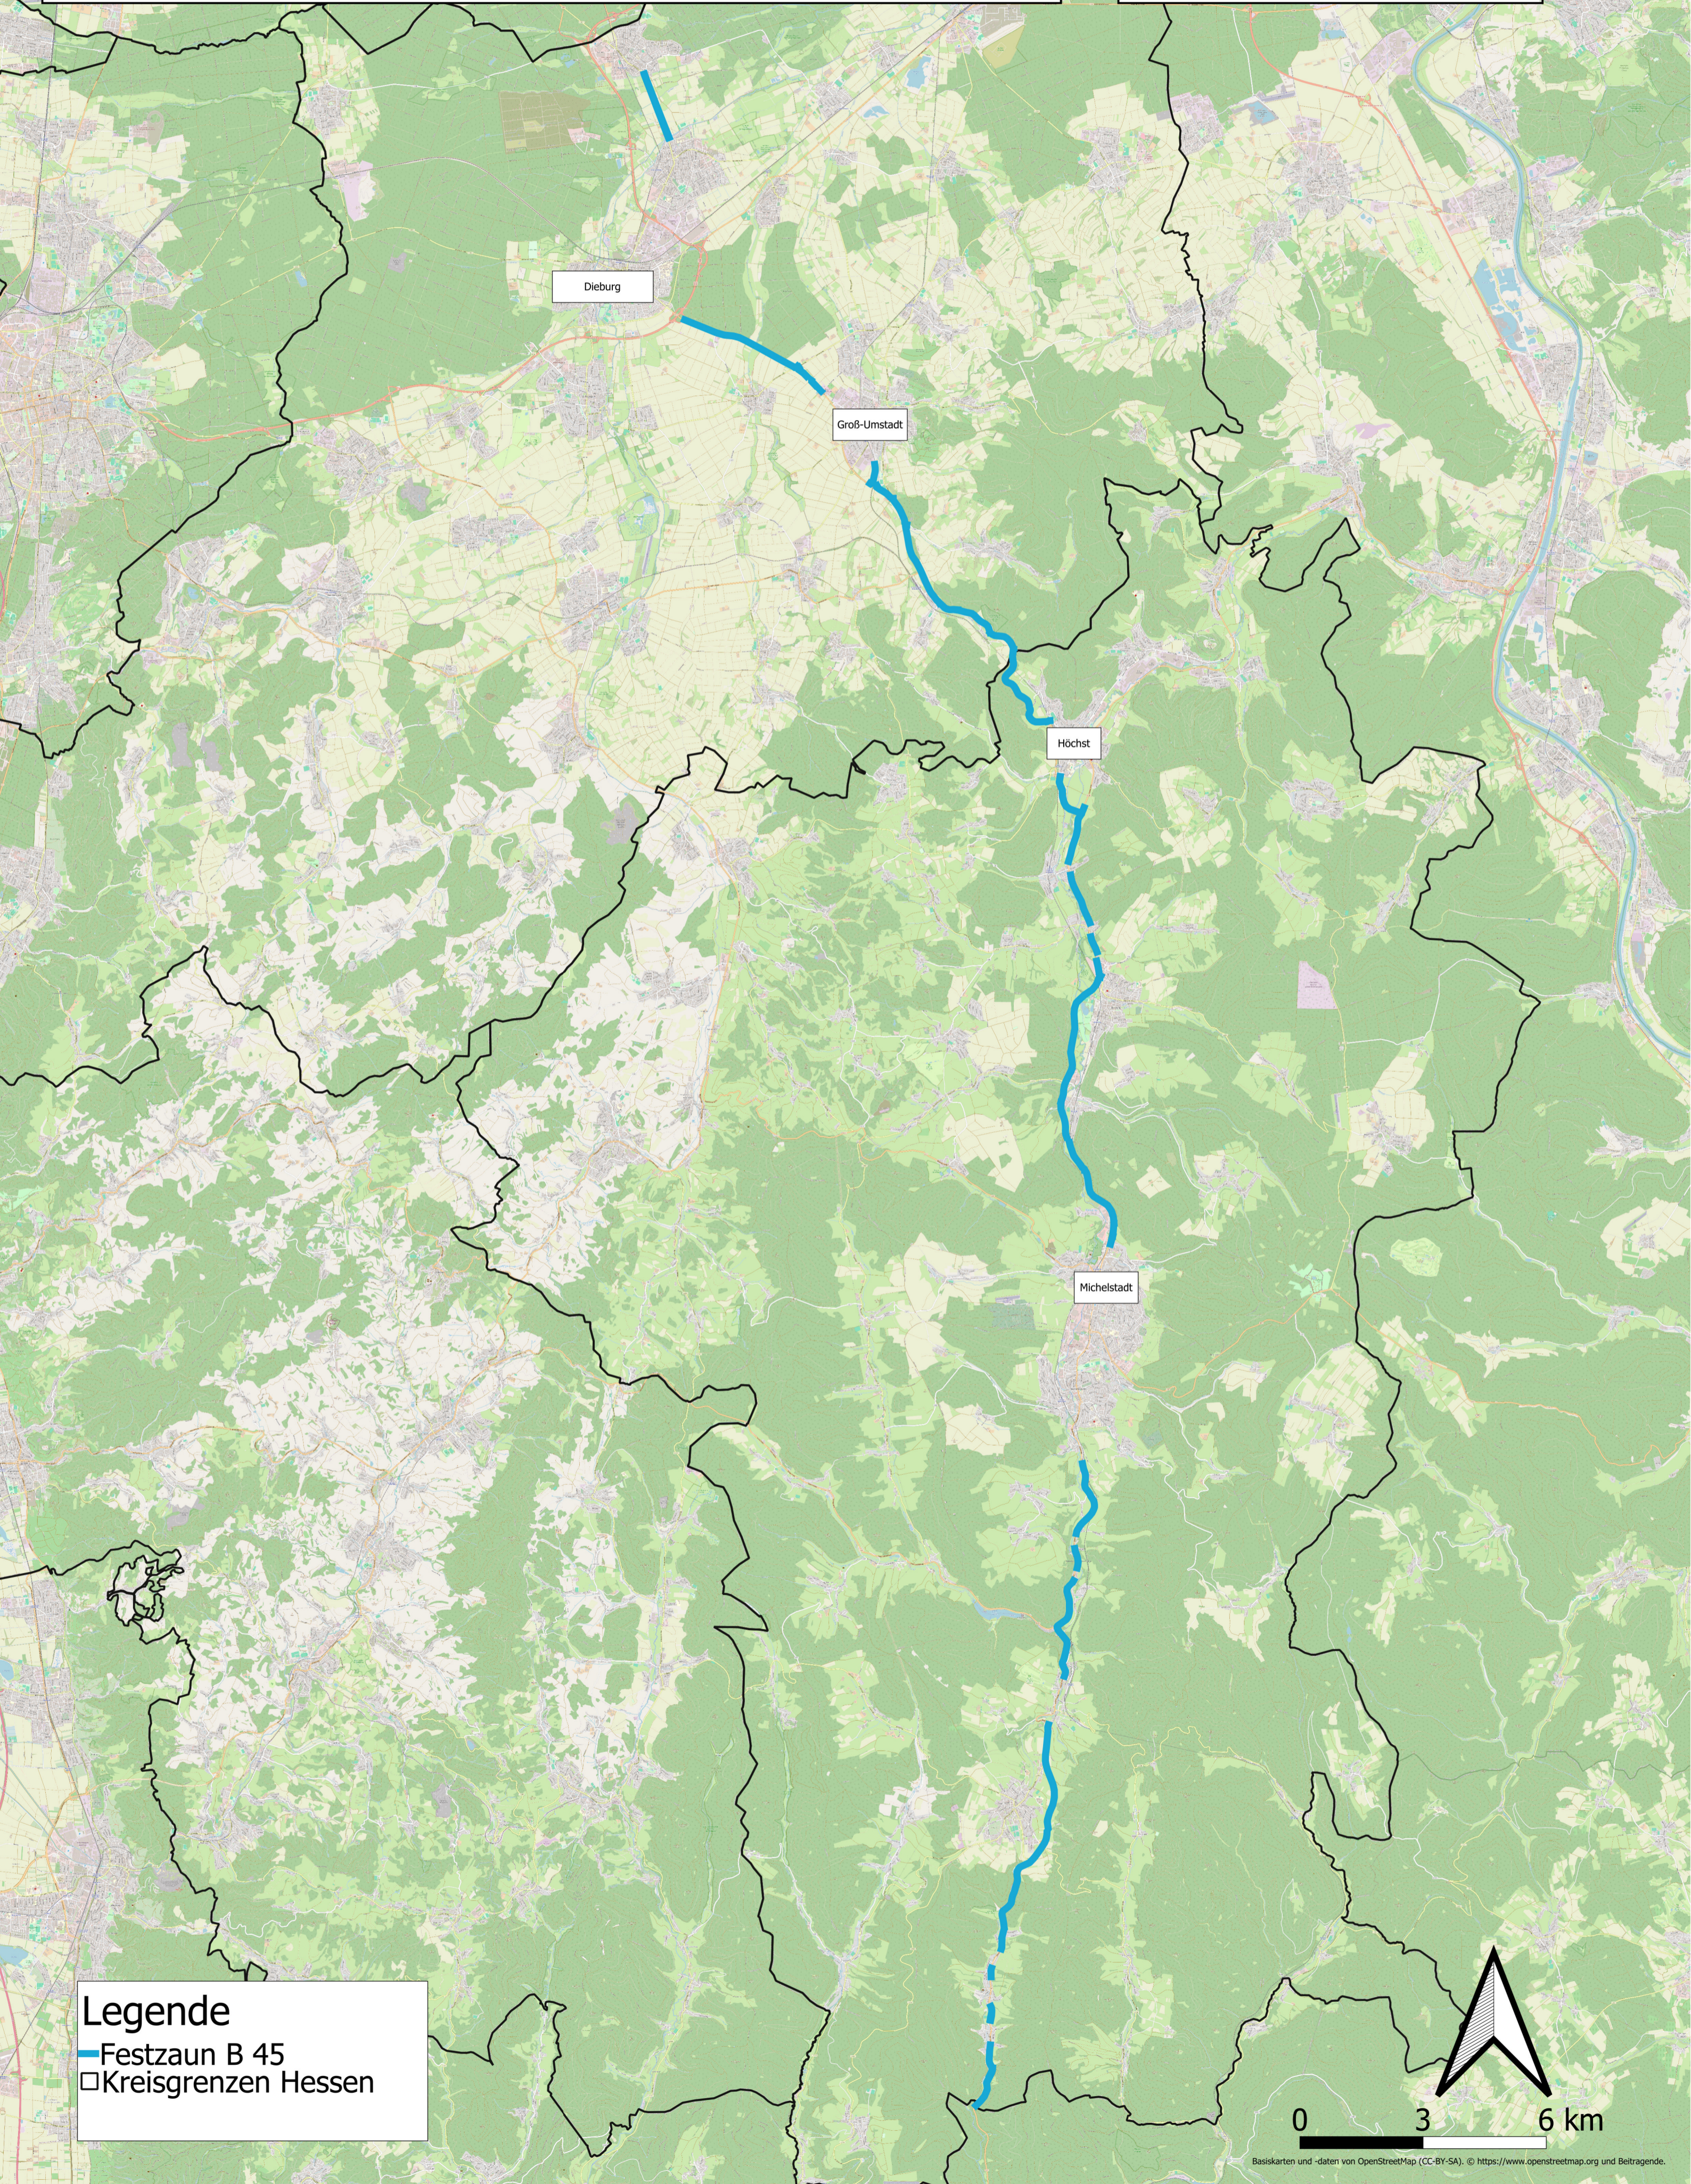

Afrikanische Schweinepest

Schema Festzaun B 45

HESSEN

Hessisches Ministerium für Landwirtschaft
und Umwelt, Weinbau, Forsten, Jagd und
Heimat

Legende

-  Festzaun B 45
-  Kreisgrenzen Hessen

0 3 6 km