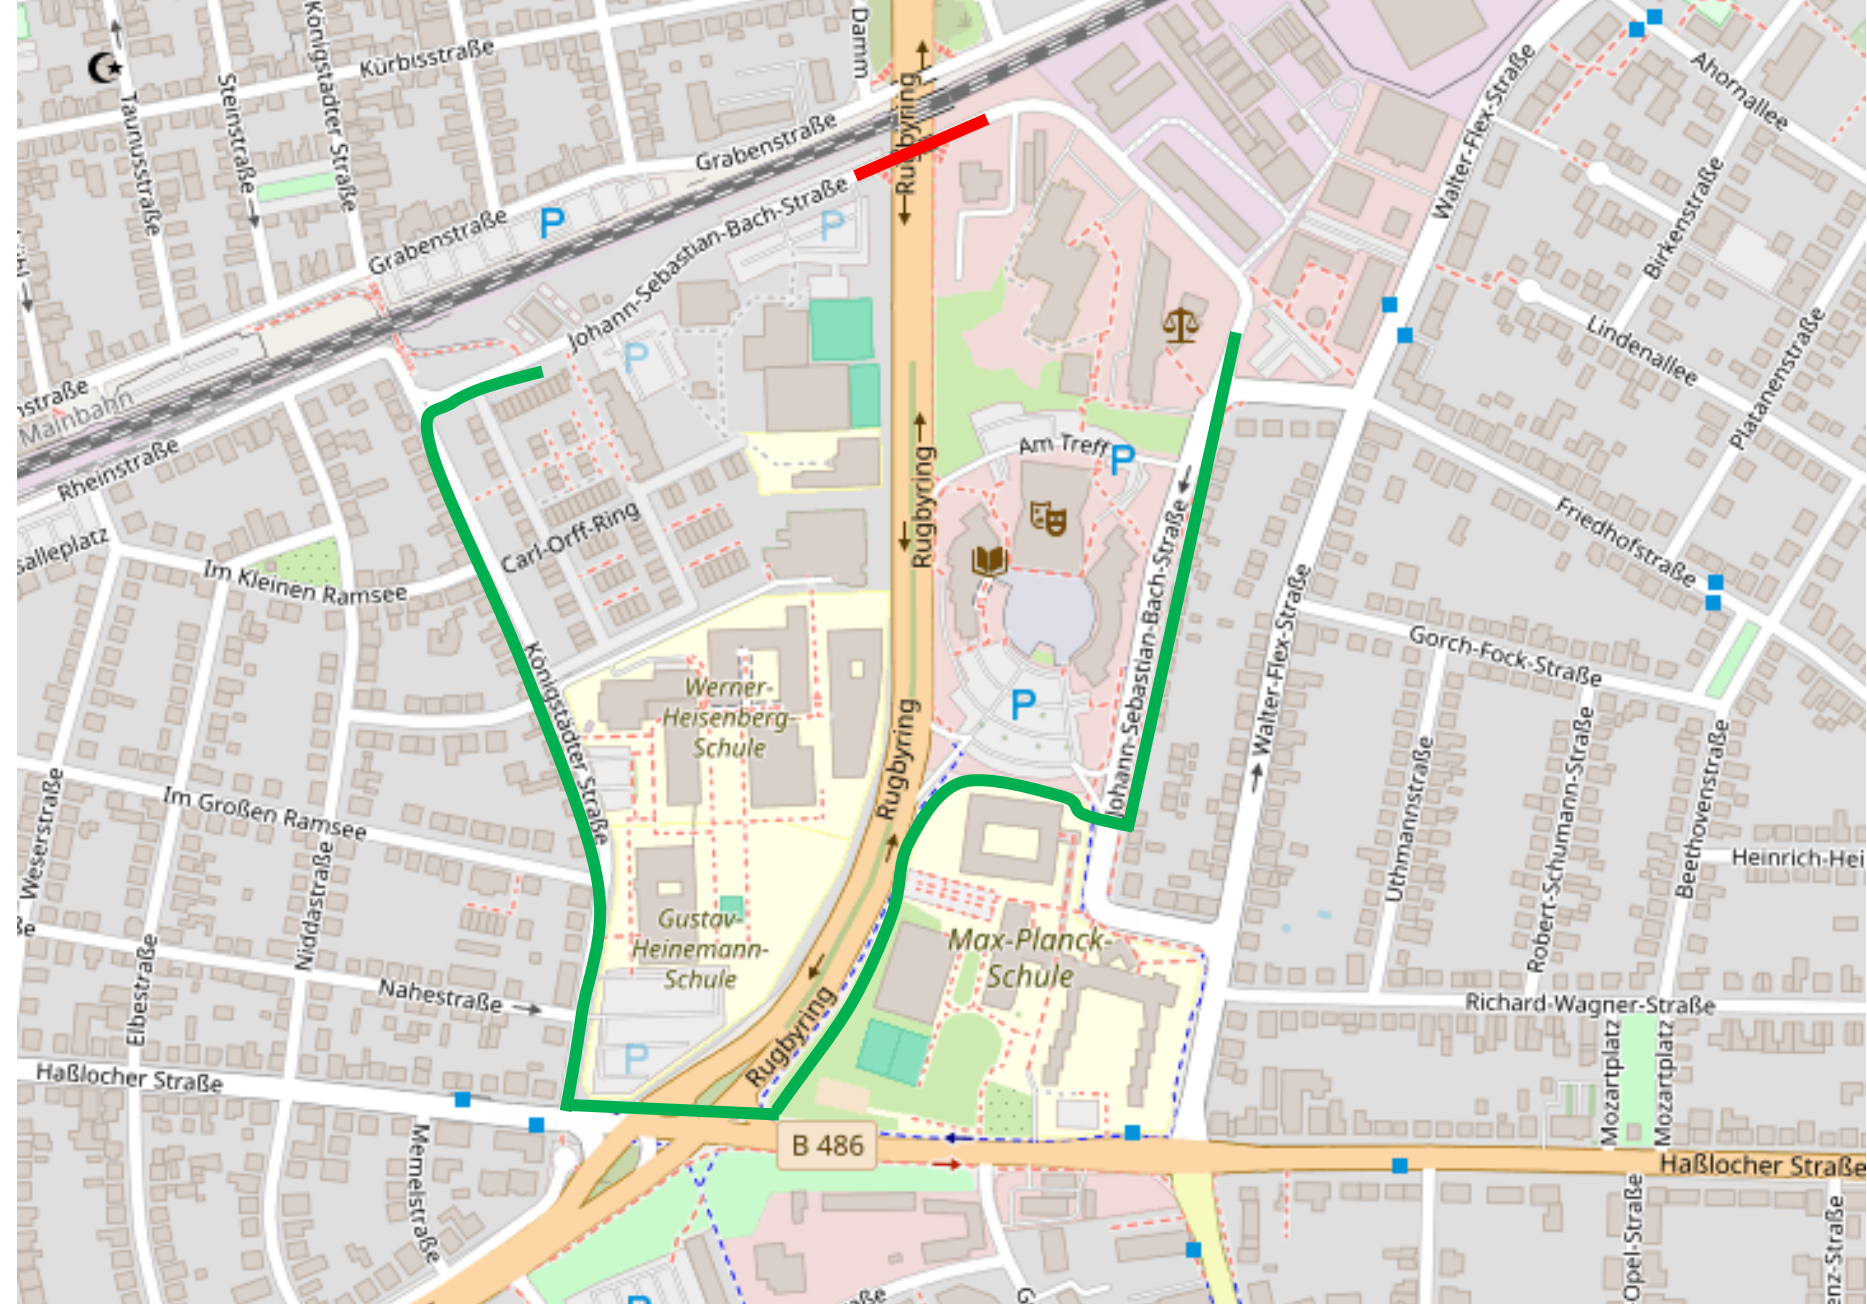

Umleitung Radweg
Vollsperrung
Johann-Sebastian-Bach-Straße

Brückeninstandsetzung
B 43 Rugbyring Rüsselsheim

Hessen Mobil

HESSEN

Quelle: Open Street Map