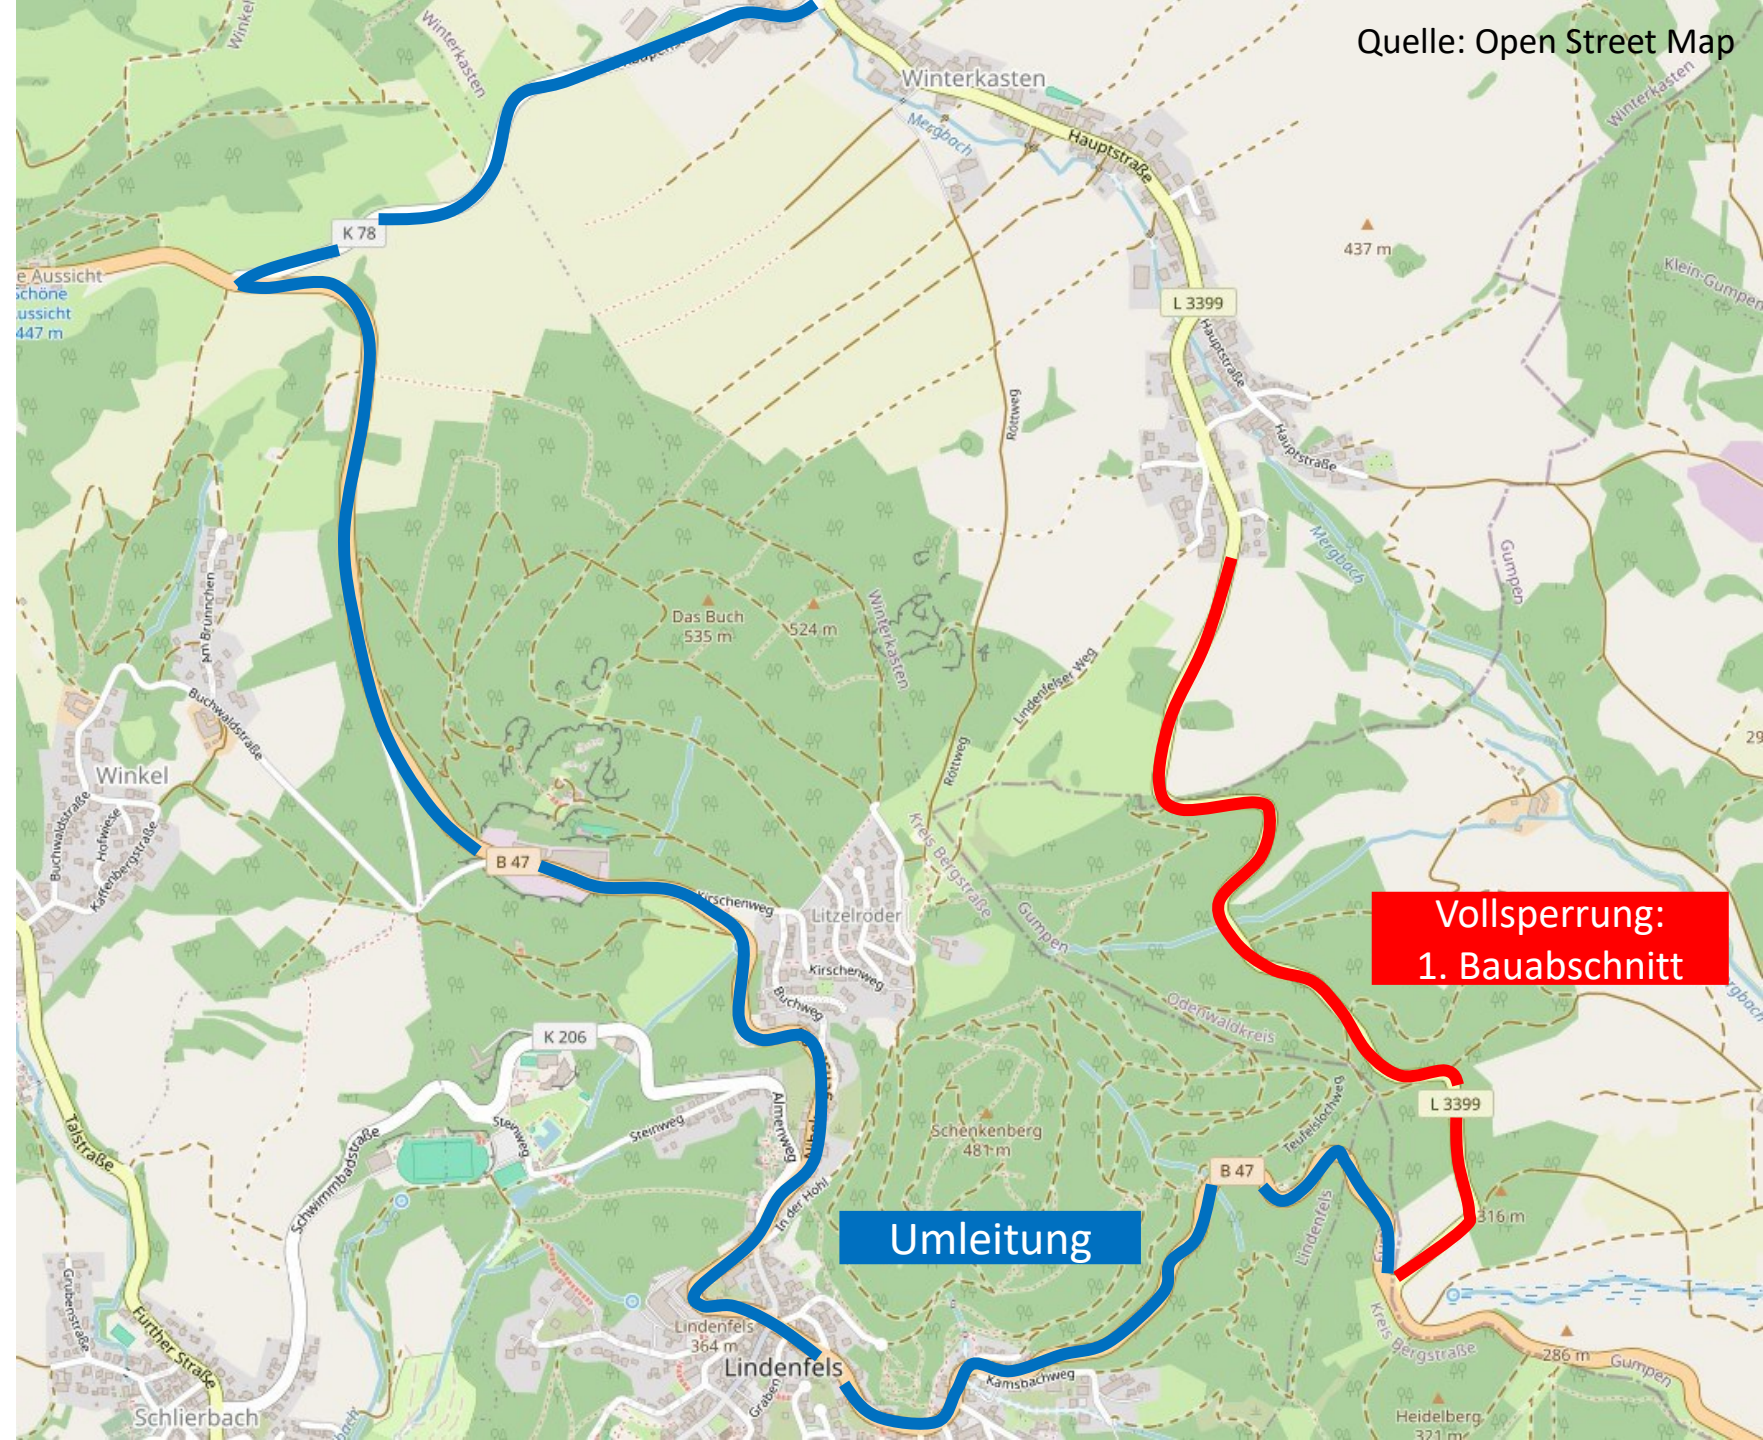

**Umleitung
Fahrbahnerneuerung
L 3399 Freie Strecke
Abzweig B 47 bis Kreisgrenze**

Quelle: Open Street Map

Hessen Mobil

HESSEN